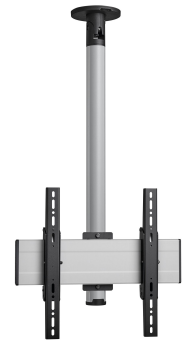

CT241544S Display plafondbeugel 360° draaibaar (zilver)

Belangrijke voordelen

- Stijlvol high-end design
- Eenvoudige installatie
- Roteerbaar

Plafondbeugel kit CT241544

Grootte display: Montage: 400x400Max. gewicht: 40 kg - 88 lbs Kit bevat: • 1x PUC 1045 Plafondplaat kantelbaar en draaibaar • 1x PUC 2415 buis 150 cm • 1x PFB 3405 Display interface plaat • 1x PFS 3304 Display interface strips

CT241544S Display plafondbeugel 360° draaibaar (zilver)

Specificaties

Artikelnummer (SKU)	7955114
Kleur	Zilver
EAN enkele doos	8712285347221
Lengte	2624
Breedte	515
Diepte	172
TÜV-gecertificeerd	Ja
Kantelen	Kantelsysteem tot 20°
Draaien	Tot 360°
Garantie	5 jaar
Max. laadgewicht (kg/Lbs)	40 / 88.18
Min. hole pattern	100mm x 100mm
Max. hole pattern	400mm x 400mm
Max. formaat bout	M8
Max. hoogte van interface (mm)	450
Max. breedte van interface (mm)	515
Type plafond	Vlak / schuin plafond
Max. afstand tot plafond vanaf midden beeldscherm (mm)	1521
Max. horizontaal gatenpatroon (mm)	400
Max. grootte beeldscherm (inch)	65
Max. verticaal gatenpatroon (mm)	400
Min. horizontaal gatenpatroon (mm)	100
Min. grootte beeldscherm (inch)	32
Min. verticaal gatenpatroon (mm)	100
Positie	Horizontaal / Verticaal
Universeel of vast gatenpatroon	Universeel