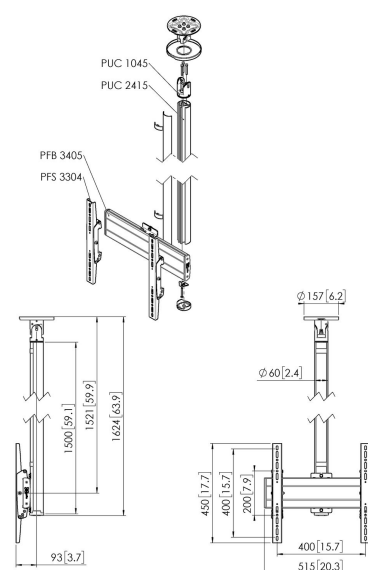

CT241544S Display plafondbeugel 360° draaibaar (zilver)

Belangrijke voordelen

- Stijlvol high-end design
- Eenvoudige installatie
- Roteerbaar

Plafondbeugel kit CT241544

Grootte display: Montage: 400x400Max. gewicht: 40 kg - 88 lbs Kit bevat: • 1x PUC 1045 Plafondplaat kantelbaar en draaibaar • 1x PUC 2415 buis 150 cm • 1x PFB 3405 Display interface plaat • 1x PFS 3304 Display interface strips

CT241544S Display plafondbeugel 360° draaibaar (zilver)

Specificaties

Artikelnummer (SKU)	7955114
Kleur	Zilver
EAN enkele doos	8712285347221
Lengte	2624
Breedte	515
Diepte	172
TÜV-gecertificeerd	Ja
Kantelen	Kantelsysteem tot 20°
Draaien	Tot 360°
Garantie	5 jaar
Max. laadgewicht (kg/Lbs)	40 / 88.18
Min. hole pattern	100mm x 100mm
Max. hole pattern	400mm x 400mm
Max. formaat bout	M8
Max. hoogte van interface (mm)	450
Max. breedte van interface (mm)	515
Type plafond	Vlak / schuin plafond
Max. afstand tot plafond vanaf midden beeldscherm (mm)	1521
Max. horizontaal gatenpatroon (mm)	400
Max. grootte beeldscherm (inch)	65
Max. verticaal gatenpatroon (mm)	400
Min. horizontaal gatenpatroon (mm)	100
Min. grootte beeldscherm (inch)	32
Min. verticaal gatenpatroon (mm)	100
Positie	Horizontaal / Verticaal
Universeel of vast gatenpatroon	Universeel