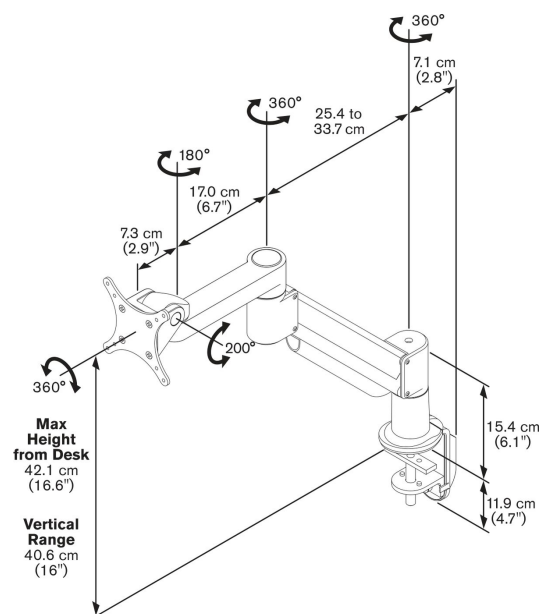

PFD 8541 Uchwyt ruchomy do monitora srebro

Specyfikacja

Numer artykułu (SKU)	7185414
Kolor	Srebrny
Kod EAN pojedynczego opakowania	8712285318405
Wysokość	421
Uchylny	Uchylny do 200°
Obrót	Do 360°
Gwarancja	10-letnia
Maks. nośność (kg/Lbs)	5.7 / 12.57
Maks. wysokość części łączącej (mm)	115
Maks. szerokość części łączącej (mm)	115
Regulacja wysunięcia	True
Regulacja wysokości	True
Sprężyna gazowa	True
Maks. rozmiar ekranu (cale)	29
Min. rozmiar ekranu (cale)	10
Min. nośność (kg)	2
Liczba punktów obrotu	3