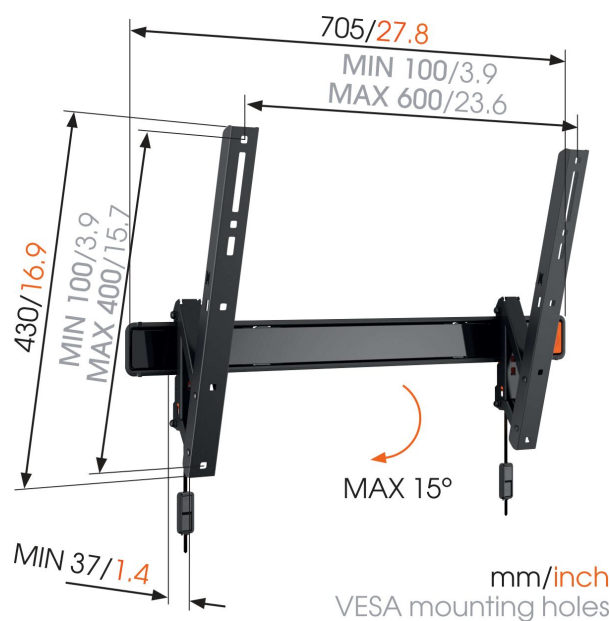

WALL 2315 Staffa TV Inclinabile

Per TV fino a 65 pollici (165 cm)

Il supporto a muro per TV WALL 2315 è adatto a TV da 40 a 65 pollici (da 101 a 165 cm). Fornisce un montaggio sicuro per TV fino a 40 kg. Hai poco spazio? Fissa la tua TV alla giusta altezza sulla parete. Fissare la tua TV alla giusta altezza sulla parete grazie al supporto a muro per TV WALL 2315 è un'ottima idea per risparmiare spazio, ridurre i riflessi e mantenere la tua TV lontana dalla portata di animali domestici e bambini. Inclina semplicemente la tua TV per guardarla confortevolmente stando seduto o sdraiato.

WALL 2315 Staffa TV Inclinabile

Specifiche

Numero dell'articolo (SKU)	8350810
Colore	Nero
EAN scatola singola	8712285330001
Dimensione prodotto	L
Inclinazione	Inclinazione fino a 15°
Garanzia	A vita
Dimensione minima dello schermo (pollici)	40
Dimensione massima dello schermo (pollici)	65
Min. hole pattern	100mm x 100mm
Max. hole pattern	600mm x 400mm
Dimensione massima del bullone	M8
Altezza massima dell'interfaccia (mm)	430
Larghezza massima dell'interfaccia (mm)	705
Distanza minime dal muro (mm)	37
Struttura con misure standard o universali	Universale