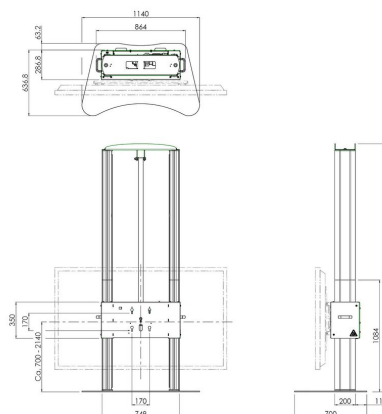

## S062.7300-86 Podnośnik do ekranu, 86 cali

Odkryj wyjątkową wygodę instalacji ekranów dzięki naszemu stojakowi podłogowemu z możliwością pełnego podziału wraz ze skrzynią transportową. Zaprojektowany specjalnie z myślą o łatwym transporcie z elektrycznym wyciągnikiem do ekranów o przekątnej do 86 cali i maksymalnej wadze 120 kg (265 lbs). Doskonale nadaje się do branży wynajmu.

## S062.7300-86 Podnośnik do ekranu, 86 cali

## Specyfikacja

Maks. rozmiar ekranu (cale)	86
Min. odległość od podłogi — do środka ekranu (mm)	700
Maks. odległość od podłogi — do środka ekranu (mm)	2140
Maks. nośność (kg)	120
Maks. nośność (Lbs)	264.55
Wysokość	2402
Numer artykułu (SKU)	S062.7300-86
Kod EAN pojedynczego opakowania	8718868870681
Kolor	Srebrny
Gwarancja	5-letnia