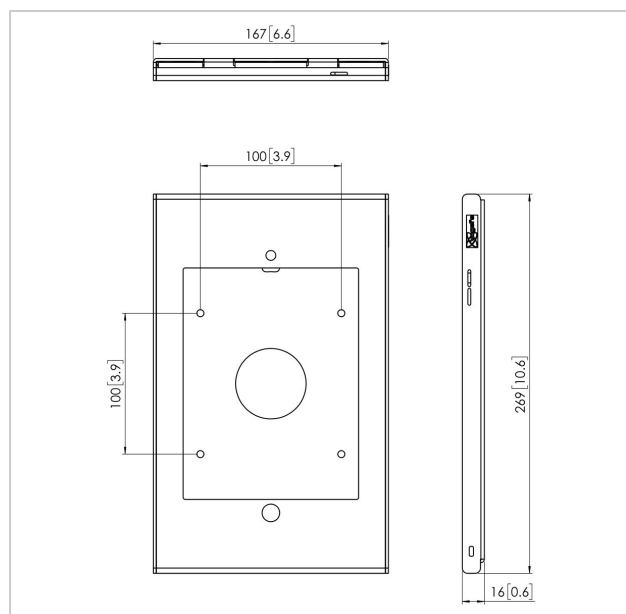

PTS 1225 Кожух серии TabLock для iPad mini (2019)

Артикул (SKU)
Цвет

7495344
Серебристый

Главные преимущества

- Стильный дизайн высшего класса

Все больше и больше планшетов (например, iPad) используются для стационарных наружных инсталляций, в розничных магазинах, музеях, в шоурумах и на выставках. Специально для iPad mini компания Vogel's разработала защитный кожух для предотвращения несанкционированного доступа: Tablock.

Кожух из высококачественного алюминия и стали предназначен для безопасного размещения iPad в общественных местах. Он устанавливается непосредственно на стене или при помощи монтажных крепежей VESA 100x100 мм. В ближайшее время ожидается выпуск решений для других марок планшетов. Быстрое открывание кожуха возможно благодаря новому запорному механизму.