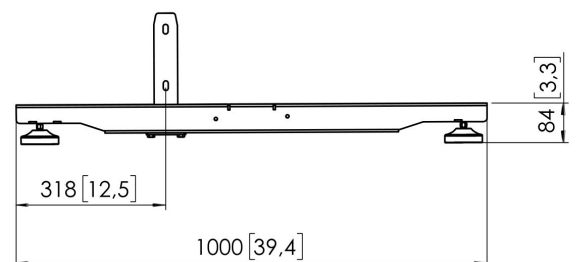

## PFF 7920 — Podstawa podłogowa do ściany wideo

Podstawa PFF 7920 jest częścią uniwersalnego systemu ściany wideo Connect-it. Dzięki modularnej konstrukcji systemu możesz stworzyć swój własny stojak do ściany wideo.

### Specyfikacja

Numer artykułu (SKU)	7279200
Kolor	Czarny
Kod EAN pojedynczego opakowania	8712285336669
Wysokość	84
Długość	1000
Szerokość	100
Certyfikat TÜV	Tak
Gwarancja	5-letnia
Maks. nośność (kg)	202.5
Regulacja wysokości	False
Расстояние между опорами основания (мм)	900