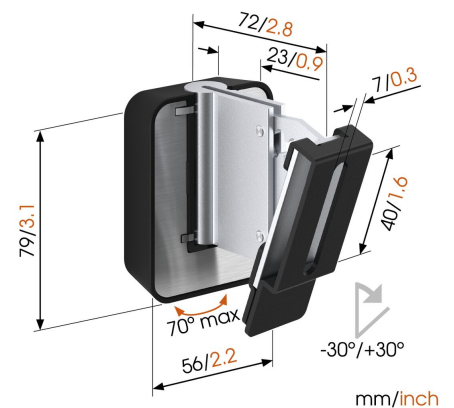

SOUND 3200 Soporte de pared para altavoces (negro)

Beneficios clave

- Crea la mejor posición de escucha
- Ajusta fácilmente el ángulo de tu altavoz con una mano
- Nivel integrado

Saque más partido de su altavoz

Integre su altavoz perfectamente en su decoración montándolo donde quiera en la pared con la abrazadera de pared SOUND 3200 de Vogel's. Sitúe la abrazadera más arriba o más abajo, escondida o a plena vista: con la amplia capacidad de giro (hasta 70°) e inclinación (30° hacia arriba y hacia abajo), siempre podrá orientar el altavoz para disfrutar del mejor sonido. Esta discreta abrazadera para altavoz proporciona un soporte fiable para su altavoz y está disponible tanto en negro como en blanco, para que combine con el color de su altavoz. Instalar la abrazadera perfectamente derecha es muy fácil gracias al nivel integrado.

SOUND 3200 Soporte de pared para altavoces (negro)

Especificaciones

Número de artículo (SKU)	8152000
Color	Negro
Caja individual EAN	8712285329586
Certificación TÜV	Si
Inclinación	Inclinable -30°/+30°
Girar	Hasta 70°
Garantía	5 años
Carga máx. de peso (kg/Lbs)	5 / 11.02
Certificaciones	TÜV
Speaker brand	Universal
Speaker models	Universal
Nivel de burbuja incluido	Si