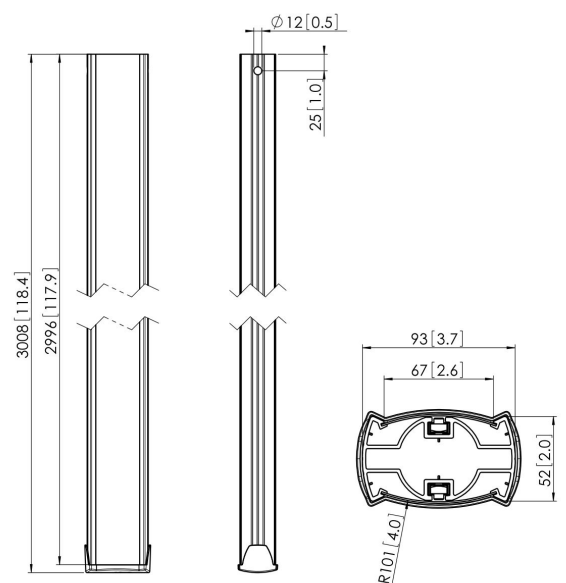

## PUC 2530 Deckenabhängungsprofil

Das PUC 2530 ist ein 300 cm langes Rohr und Teil des modularen Systems Connect-it, mit dem Sie eine Lösung für die Deckenbefestigung mittelgroßer bis großer Displays zusammenstellen können.

## Deckenabhängungsprofil

## Technische Daten

Artikelnummer (SKU)	7225304
Farbe	Silber
EAN-Einzelbox	8712285318740
Länge	3000
TÜV-zertifiziert	Ja
Garantie	5 Jahre
Max. Gewichtslast (kg/Lbs)	80 / 176.37
Bildschirme Rückseite an Rückseite	True
Ausnahmen Connect It	2x if inches gte 65