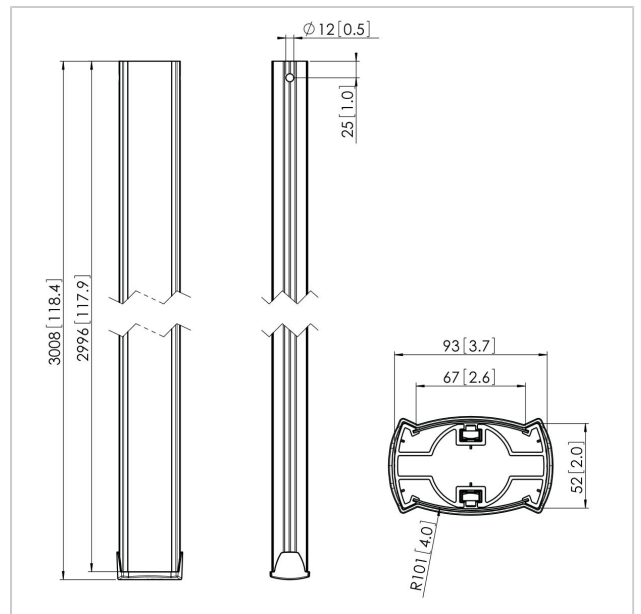

PUC 2530 Deckenabhängungsprofil

Artikelnummer (SKU)
Farbe

7225304
Silber

Entscheidende Vorteile

- Kabelführung
- Modular

Das PUC 2530 ist ein 300 cm langes Rohr und Teil des modularen Systems Connect-it, mit dem Sie eine Lösung für die Deckenbefestigung mittelgroßer bis großer Displays zusammenstellen können.

PUC 2530 ist mit einem mehrfachen Kabelkanalsystem CIS® ausgestattet, mit dem Sie alle Kabel schnell und unkompliziert verbergen können. Das Rohr ist aus Aluminium gefertigt und kann deshalb leicht auf die erforderliche Länge eingekürzt werden. Die Connect-it Rohre können vom Benutzer angepasst werden. Durch Einfügen der Kunststoff-Deckleisten – oder von Leisten in anderen Farben – in das Connect-it Rohr lässt es sich an die Inneneinrichtung des Kunden anpassen. Mehrere Displays lassen sich leicht Rücken an Rücken, über- oder nebeneinander anbringen. Kombinieren Sie dieses Rohr mit einer Connect-it Deckenkonsole, einer Connect-it Adapterleiste und einem Connect-it Displayadapter zu einer Komplettlösung für die Deckenbefestigung.

PUC 2530 Deckenabhängungsprofil

www.vogels.com

VOGEL'S HOLDING BV 2019 (c) Alle Rechte vorbehalten.
Druckfehler, technische Änderungen und Preisänderungen
vorbehalten.
Datum:2020-10-26

Technische Daten

Produkttyp-Nummer	PUC 2530
Artikelnummer (SKU)	7225304
Farbe	Silber
EAN-Einzelbox	8712285318740
Länge	3000
TÜV-zertifiziert	Ja
Garantie	5 Jahre
Max. Gewichtslast (kg)	80
Bildschirme Rückseite an Rückseite	True
Ausnahmen Connect It	2x if inches gte 65