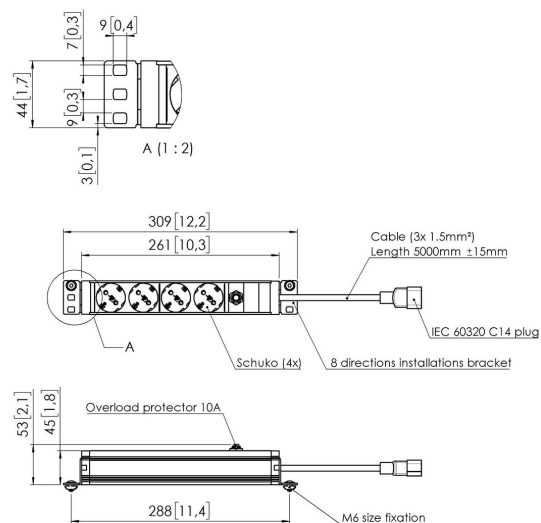

RISE A 152 Anschlussblock mit Halterung für RISE Display-Lifts

Verwenden Sie die Steckerleiste RISE A 152, um bis zu vier Geräte an Ihren RISE Display-Lift anzuschließen. Dank der vier Anschlusspunkte können Sie alle Peripheriegeräte problemlos anschließen und hinter dem Bildschirm verstecken. Diese Steckdosenleiste ist mit vier Anschlüssen ausgestattet und eignet sich für 240 V EU-Stecker.

RISE A152 Anschlussblock mit Halterung für RISE Display-Lifts

Technische Daten

Artikelnummer (SKU)	7301520
EAN-Einzelbox	8712285407321
Farbe	Schwarz
Zertifizierungen	CE
Garantie	5 Jahre

VOGEL'S HOLDING BV (©)