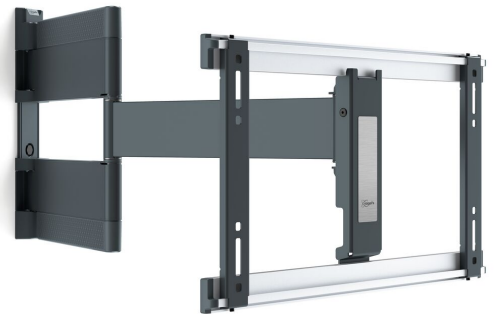

THIN 546 ExtraThin Draaibare tv-beugel voor OLED tv (zwart)

Belangrijke voordelen

- Ideaal voor OLED tv's
- Eenvoudige installatie
- Draai je tv probleemloos tot 180°
- Geleid je kabels
- Hang je beugel precies recht dankzij de meegeleverde waterpas!

Extra dunne draaibare tv beugel voor OLED tv's

De THIN 546 draaibare tv beugel is speciaal ontworpen voor OLED televisies en heeft een maximaal draagvermogen van 30 kg. Vrijwel iedere OLED tv van 40" tot 65" (102-165cm) hangt met de THIN 546 strak tegen de wand. De afstand tot de muur is 45mm. Een speciale OLED muurbeugel Jouw OLED tv, dun, stijlvol, minimalistisch en met haarscherp beeld, verdient een perfecte muurbeugel. Vogel's is specialist in hoogwaardige OLED muurbeugels. Onze muurbeugels zijn gemaakt om je OLED tv te beschermen. Ze zijn met één vinger te bedienen en voorzien van een naadloos OLED VESA-systeem dat je tv strak tegen de muur houdt wanneer je hem niet gebruikt. OLED muurbeugels van Vogel's: de finishing touch voor je OLED tv.

THIN 546 ExtraThin Draaibare tv-beugel voor OLED tv (zwart)

Specificaties

Artikelnummer (SKU)	8395460
Kleur	Zwart
EAN enkele doos	8712285338144
Productgrootte	L OLED
TÜV-gecertificeerd	Ja
Draaien	Volledig draaibaar (tot 180°)
Garantie	Levenslang
Min. grootte beeldscherm (inch)	40
Max. grootte beeldscherm (inch)	65
Max. laadgewicht (kg/Lbs)	30 / 66.14
Min. hole pattern	100mm x 100mm
Max. hole pattern	400mm x 400mm
Max. formaat bout	M8
Max. hoogte van interface (mm)	261
Max. breedte van interface (mm)	465
Kabeldoorvoersysteem	Kabelklem Kabeldoorvoersysteem geïntegreerd in arm
Certificeringen	TÜV
Max. afstand tot de muur (mm / inch)	660 / 25.98
Max. horizontaal gatenpatroon (mm)	400
Max. verticaal gatenpatroon (mm)	400
Min. afstand tot de muur (mm / inch)	45 / 1.77
Aantal scharnierpunten	3
Waterpas inbegrepen	Ja
Universeel of vast gatenpatroon	Universeel
Prijzen	Red Dot Product Design Award
Max. dikte bureau	Red Dot Product Design Award