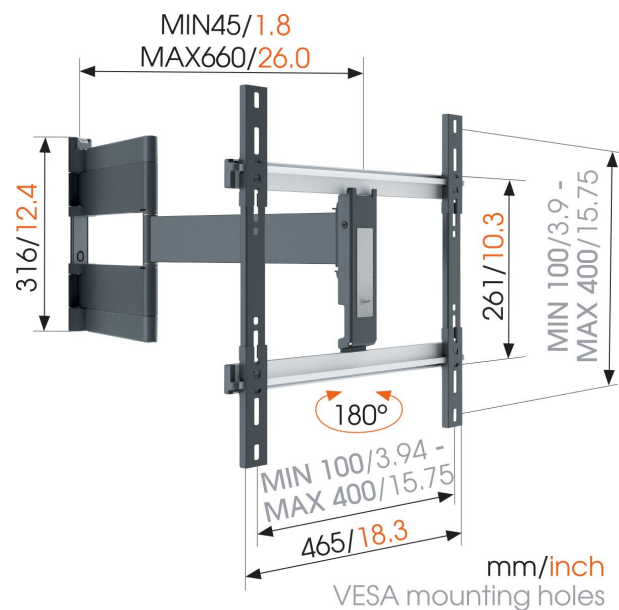

THIN 546 ExtraThin Draaibare tv-beugel voor OLED tv (zwart)

Belangrijke voordelen

- Ideaal voor OLED tv's
- Eenvoudige installatie
- Draai je tv probleemloos tot 180°
- Geleid je kabels
- Hang je beugel precies recht dankzij de meegeleverde waterpas!

Extra dunne draaibare tv beugel voor OLED tv's

De THIN 546 draaibare tv beugel is speciaal ontworpen voor OLED televisies en heeft een maximaal draagvermogen van 30 kg. Vrijwel iedere OLED tv van 40" tot 65" (102-165cm) hangt met de THIN 546 strak tegen de wand. De afstand tot de muur is 45mm. Een speciale OLED muurbeugel Jouw OLED tv, dun, stijlvol, minimalistisch en met haarscherp beeld, verdient een perfecte muurbeugel. Vogel's is specialist in hoogwaardige OLED muurbeugels. Onze muurbeugels zijn gemaakt om je OLED tv te beschermen. Ze zijn met één vinger te bedienen en voorzien van een naadloos OLED VESA-systeem dat je tv strak tegen de muur houdt wanneer je hem niet gebruikt. OLED muurbeugels van Vogel's: de finishing touch voor je OLED tv.

THIN 546 ExtraThin Draaibare tv-beugel voor OLED tv (zwart)

Specificaties

Artikelnummer (SKU)	8395460
Kleur	Zwart
EAN enkele doos	8712285338144
Productgrootte	L OLED
TÜV-gecertificeerd	Ja
Draaien	Volledig draaibaar (tot 180°)
Garantie	Levenslang
Min. grootte beeldscherm (inch)	40
Max. grootte beeldscherm (inch)	65
Max. laadgewicht (kg/Lbs)	30 / 66.14
Min. hole pattern	100mm x 100mm
Max. hole pattern	400mm x 400mm
Max. formaat bout	M8
Max. hoogte van interface (mm)	261
Max. breedte van interface (mm)	465
Kabeldoorvoersysteem	Kabelklem Kabeldoorvoersysteem geïntegreerd in arm
Certificeringen	TÜV
Max. afstand tot de muur (mm / inch)	660 / 25.98
Max. horizontaal gatenpatroon (mm)	400
Max. verticaal gatenpatroon (mm)	400
Min. afstand tot de muur (mm / inch)	45 / 1.77
Aantal scharnierpunten	3
Waterpas inbegrepen	Ja
Universeel of vast gatenpatroon	Universeel
Prijzen	Red Dot Product Design Award
Max. dikte bureau	Red Dot Product Design Award