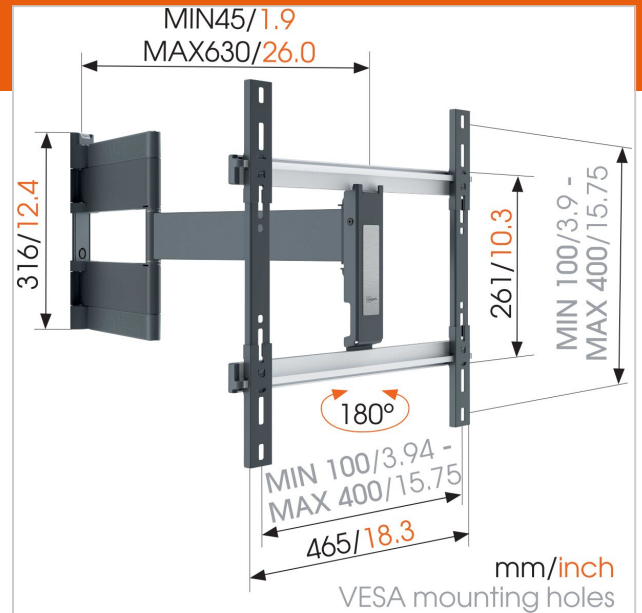

THIN 546 ExtraThin Draaibare tv-beugel voor OLED tv (zwart)

Artikelnummer (SKU)
Kleur

8395460
Zwart

Belangrijke voordelen

- Speciaal geschikt voor OLED TV
- Eenvoudige installatie
- Draai je tv probleemloos tot 180°
- Geleid je kabels
- Hang je beugel precies recht dankzij de meegeleverde waterpas!

Extra dunne draaibare tv beugel voor OLED tv's

De THIN 546 draaibare tv beugel is speciaal ontworpen voor OLED televisies en heeft een maximaal draagvermogen van 30 kg. Vrijwel iedere OLED tv van 40" tot 65" (102-165cm) hangt met de THIN 546 strak tegen de wand. De afstand tot de muur is 45mm. Een speciale OLED muurbeugel Jouw OLED tv, dun, stijlvol, minimalistisch en met haarscherp beeld, verdient een perfecte muurbeugel. Vogel's is specialist in hoogwaardige OLED muurbeugels. Onze muurbeugels zijn gemaakt om je OLED tv te beschermen. Ze zijn met één vinger te bedienen en voorzien van een naadloos OLED VESA-systeem dat je tv strak tegen de muur houdt wanneer je hem niet gebruikt. OLED muurbeugels van Vogel's: de finishing touch voor je OLED tv.

Tv kijken vanuit iedere hoek van de kamer.

De draaibare tv muurbeugel THIN 546 zorgt dat jij vanuit iedere hoek van de kamer perfect zicht hebt op jouw OLED tv. Je draait de tv gewoon naar je toe, in iedere gewenste positie.