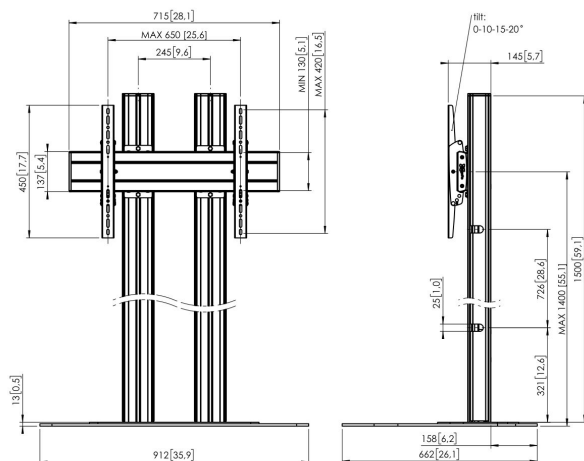

FD1564B Напольный стенд

Напольный стенд комплект FD1564

Размер дисплея: >65 дюймов 65 дюймов Габариты: 600x400

Макс. нагрузка: 80 кг В комплект входят: • 1x PFF 7030

Напольная пластина • 2x PUC 2715 Штанга 150 см • 1x

PFB 3407 Интерфейсная панель серебриста • 1x PFS 3304

Направляющие для дисплея

FD1564B Напольный стенд

Характеристики

Артикул (SKU)	7951040
Цвет	Черный
Код EAN отдельной коробки	8712285332623
Высота	1500
Ширина	912
Глубина	662
Сертифицирован TÜV	Да
Наклон	Наклон на угол до 20°
Гарантия	5 лет
Макс. весовая нагрузка (кг)	80
Min. hole pattern	100mm x 100mm
Max. hole pattern	650mm x 420mm
Максимальный размер болтов	M8
Макс. высота крепежного элемента (мм)	450
Макс. ширина крепежного элемента (мм)	715
Макс. расстояние до пола от центра экрана (мм)	1400
Макс. расстояние между крепежными отверстиями по горизонтали (мм)	650
Макс. расстояние между крепежными отверстиями по вертикали (мм)	420
Мин. расстояние между крепежными отверстиями по горизонтали (мм)	100
Мин. размер экрана (дюймов)	65
Мин. расстояние между крепежными отверстиями по вертикали (мм)	100
Универсальное или фиксированное положение отверстий	Универсальный