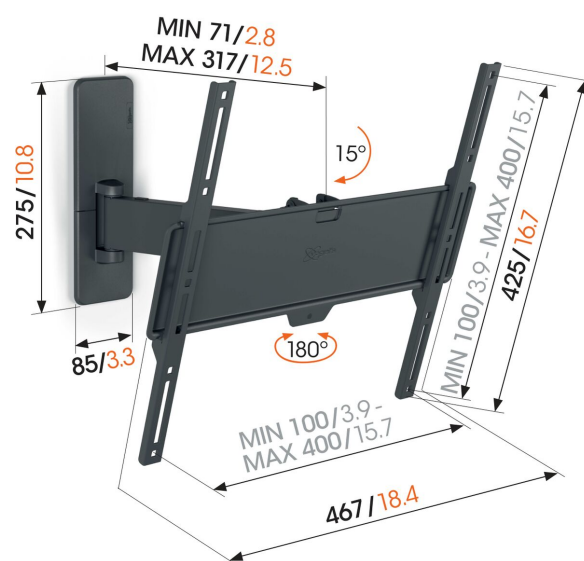

TVM 1423 Staffa TV Girovole

Benefici chiave

- Ruota in modo fluido la tua TV fino a 120°
- Inclinazione sicura fino a 15°
- Livella in modo semplice la TV, anche dopo l'installazione
- Cinghia per cavi inclusa
- Livella inclusa gratuita

Supporto a parete per TV Full-motion, per TV da 32 a 65 pollici

Ti piacerebbe goderti la tua TV al massimo, anche se non sei seduto direttamente davanti ad essa? Il supporto a parete per TV QUICK Full-Motion lo rende possibile. Puoi ruotare il supporto a parete di 120° e inclinarlo di 15°. E non preoccuparti se non sei troppo pratico. L'installazione del supporto a parete per TV QUICK Full-Motion è estremamente facile. Puoi montare la tua TV in modo sicuro a parete in massimo 30 minuti. Il supporto a parete per TV è adatto a TV da 32 a 65 pollici con peso fino a 25 kg.

mm/inch
VESA mounting holes

TVM 1423 Staffa TV Girovole

Specifiche

Numero dell'articolo (SKU)	1814230
Colore	Nero
EAN scatola singola	8712285349249
Dimensione prodotto	M
Altezza	447
Larghezza	447
Certificazione TÜV	Si
Inclinazione	Inclinazione fino a 15°
Rotazione	Movimento (fino a 120°)
Garanzia	5 anni
Dimensione minima dello schermo (pollici)	32
Dimensione massima dello schermo (pollici)	65
Massimo peso di carico (kg/Lbs)	25 / 55.12
Min. hole pattern	100mm x 100mm
Max. hole pattern	400mm x 400mm
Dimensione massima del bullone	M8
Altezza massima dell'interfaccia (mm)	425
Larghezza massima dell'interfaccia (mm)	467
Gestione del cablaggio	Fascetta per cavi
Certificazioni	TÜV
Distanza massima dal muro (mm / inch)	317 / 12.48
Disposizione orizzontale massima del foro di montaggio (mm)	400
Disposizione verticale massima del foro di montaggio (mm)	400
Distanza minime dal muro (mm / inch)	71 / 2.80
Disposizione orizzontale minime del foro di montaggio (mm)	100
Disposizione verticale minime del foro di montaggio (mm)	100
Numero di punti perno	2
Livella inclusa	Si
Struttura con misure standard o universali	Universale