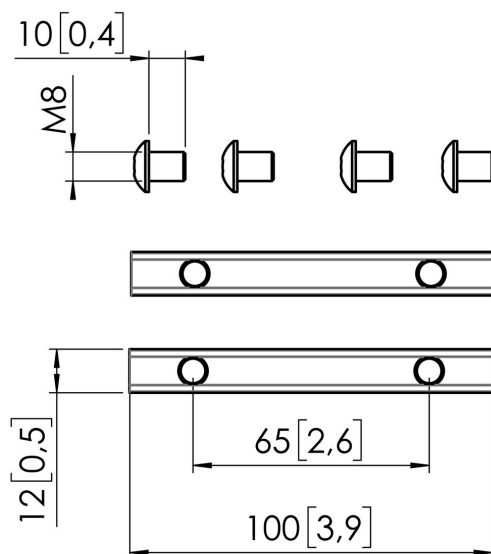

MOMO C205S Plaque de sol pour interface

Principaux avantages

- Réglable en hauteur
- Convient pour un, deux ou toute une série de moniteurs
- Installation facile
- Système modulaire flexible
- Certifié TÜV / garantie de 10 ans

Construisez votre bras de moniteur idéal. Le composant coupleur de barre droit MOMO C205 fait partie de la gamme MOMO Motion et Motion+. Spécialement conçu pour connecter 2 barres d'interface. Des possibilités infinies. Créez une configuration multi-moniteur avec seulement quelques composants. Les accessoires et composants du bras du moniteur MOMO s'installent à l'aide d'une seule clé Allen (hexagonale), astucieusement intégrée au produit. Ainsi, vous aurez toujours le bon outil à portée de main.

MOMO C205S Plaque de sol pour interface

Spécifications

Charge max. (kg)	20
Charge max. (Lbs)	44.09
N° d'article (SKU)	7162054
EAN emballage unitaire	8712285359941
Couleur	Argent
Garantie	10 ans

VOGEL'S HOLDING BV (©)