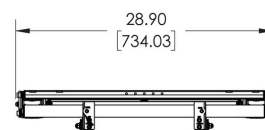

PFW 6870 Выдвижной модуль видеостены

Артикул (SKU)
Цвет

7368700
Черный

PFW 6870 - регулируемый выдвижной модуль для видеостены для монтажа дисплеев в портретной ориентации. PFW 6870 подходит для дисплеев весом до 72 кг, имеющих монтажный шаблон от 200x200 мм до 600x400 мм. Особенности: возможность установки нескольких дисплеев, пружинный механизм, большой выбор отверстий практически для всех популярных моделей дисплеев, верхняя регулировка кронштейна, выдвижной механизм типа "ножницы".

Возможность перевода в сервисное положение с помощью упоров значительно сокращает время установки и настройки. Крепления поддерживают наиболее популярные серии дисплеев, используемых в видеостенах.