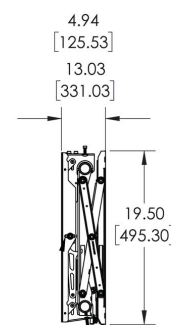

PFW 6870 Выдвижной модуль видеостены

Артикул (SKU)
Цвет

7368700
Черный

PFW 6870 - регулируемый выдвижной модуль для видеостены для монтажа дисплеев в портретной ориентации. PFW 6870 подходит для дисплеев весом до 72 кг, имеющих монтажный шаблон от 200x200 мм до 600x400 мм. Особенности: возможность установки нескольких дисплеев, пружинный механизм, большой выбор отверстий практически для всех популярных моделей дисплеев, верхняя регулировка кронштейна, выдвижной механизм типа "ножницы".

Возможность перевода в сервисное положение с помощью упоров значительно сокращает время установки и настройки. Крепления поддерживают наиболее популярные серии дисплеев, используемых в видеостенах.