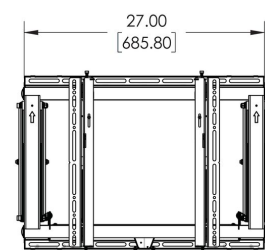

PFW 6870 Выдвижной модуль видеостены

Артикул (SKU)
Цвет

7368700
Черный

PFW 6870 - регулируемый выдвижной модуль для видеостены для монтажа дисплеев в портретной ориентации. PFW 6870 подходит для дисплеев весом до 72 кг, имеющих монтажный шаблон от 200x200 мм до 600x400 мм. Особенности: возможность установки нескольких дисплеев, пружинный механизм, большой выбор отверстий практически для всех популярных моделей дисплеев, верхняя регулировка кронштейна, выдвижной механизм типа "ножницы".

Возможность перевода в сервисное положение с помощью упоров значительно сокращает время установки и настройки. Крепления поддерживают наиболее популярные серии дисплеев, используемых в видеостенах.