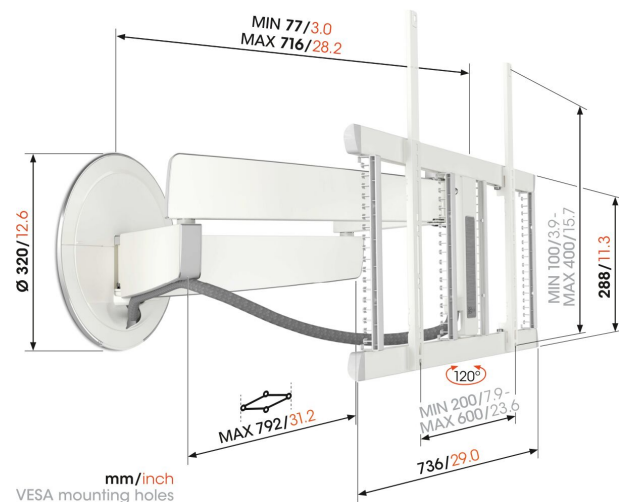

TVM 7655 Draaibare tv-beugel (wit)

Belangrijke voordelen

- Soepele OneFinger™-beweging - Dankzij gecoate lagers en precisiestalen assen
- Ons meest innovatieve ontwerp tot nu toe - stijlvol in elk interieur
- Volledig geïntegreerd Cable Inlay System (CIS®) - Verbind, bescherm en verberg je kabels, van muur tot tv
- 3D-Leveling™: stel je tv na installatie precies waterpas, zelfs op hellende muren
- Maak je ophangstelsysteem compleet met een bijpassende aluminium kabelkolom

Draaibare tv beugel met ongeëvenaard design

Met de DesignMount tv beugel uit de SIGNATURE serie haal je een absoluut design statement in huis. De tv beugel is een klasse apart als het gaat om ontwerp, kwaliteit en beleving. Het stijlvolle, minimalistische design sluit naadloos aan op de nieuwste generatie grote, slanke tv's, zoals OLED en QLED tv's. De tv beugel is geschikt voor schermen van 40 tot 77 inch met een maximaal gewicht van 35 kg. Je kunt hem tot 120° draaien voor maximaal kijkplezier.

TVM 7655 Draaibare tv-beugel (wit)

Specificaties

Artikelnummer (SKU)	8876551
Kleur	Wit
EAN enkele doos	8712285361043
Productgrootte	L
Hoogte	452
Breedte	792
TÜV-gecertificeerd	Ja
Draaien	Naar voren bewegend en draaibaar (tot 120°)
Max. laadgewicht (kg/Lbs)	35 / 77.16
Max. hoogte van interface (mm)	452
Max. breedte van interface (mm)	792
Kabeldoorvoersysteem	Geïntegreerd kabeldoorvoersysteem CIS® kabeldoorvoersysteem Kabelmouw
Certificeringen	TÜV
Geïntegreerde soundbar	Nee
Max. afstand tot de muur (mm / inch)	715 / 28.15
Max. horizontaal gatenpatroon (mm)	600
Max. verticaal gatenpatroon (mm)	400
Min. afstand tot de muur (mm / inch)	77 / 3.03
Aantal scharnierpunten	4
Op afstand te bedienen	Nee