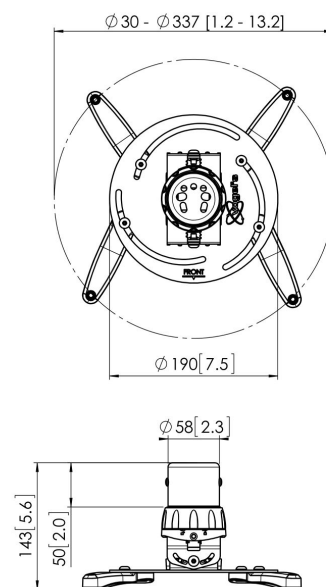

PPC 1500 Supporto a soffitto a scomparsa, colore bianco

Il supporto per proiettori PPC 1500 è progettato appositamente per i proiettori di nuova generazione fino a 20 kg di peso. Questa interfaccia per proiettori è dotata di una regolazione di precisione esclusiva per un allineamento preciso con la superficie di proiezione. Una volta allineato, il proiettore rimane in posizione. Ruotando l'anello di frizione esclusivo si eliminerà tutto il gioco dalle connessioni dell'interfaccia, rendendo il supporto una soluzione solida e molto stabile.

PPC 1500 Supporto a soffitto a scomparsa, colore bianco

Specifiche

Numero dell'articolo (SKU)	7015001
Colore	Bianco
EAN scatola singola	8712285325144
Certificazione TÜV	Sì
Inclinazione	Inclinazione fino a 15°
Rotazione	A 360°
Garanzia	5 anni
Massimo peso di carico (kg/Lbs)	20 / 44.09
Fischer interno	Sì
Distanza massima dal soffitto (mm)	124
Distanza minime dal soffitto (mm)	124
Raggio (diametro)	30 - 337 mm
Muovere	15