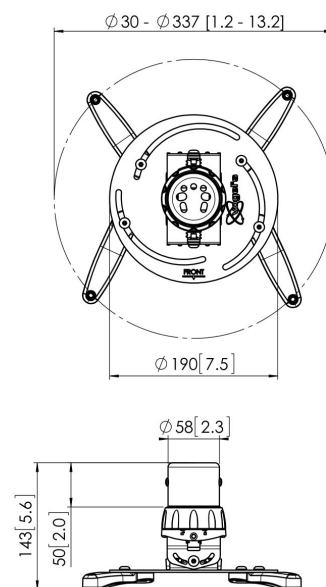

## PPC 1500 Supporto a soffitto a scomparsa, colore bianco

Il supporto per proiettori PPC 1500 è progettato appositamente per i proiettori di nuova generazione fino a 20 kg di peso. Questa interfaccia per proiettori è dotata di una regolazione di precisione esclusiva per un allineamento preciso con la superficie di proiezione. Una volta allineato, il proiettore rimane in posizione. Ruotando l'anello di frizione esclusivo si eliminerà tutto il gioco dalle connessioni dell'interfaccia, rendendo il supporto una soluzione solida e molto stabile.

### Specifiche

Numero dell'articolo (SKU)	7015001
Colore	Bianco
EAN scatola singola	8712285325144
Certificazione TÜV	Sì
Inclinazione	Inclinazione fino a 15°
Rotazione	A 360°
Garanzia	5 anni
Massimo peso di carico (kg)	20
Fischer interno	Sì
Distanza massima dal soffitto (mm)	124
Distanza minime dal soffitto (mm)	124
Raggio (diametro)	30 - 337 mm
Muovere	15