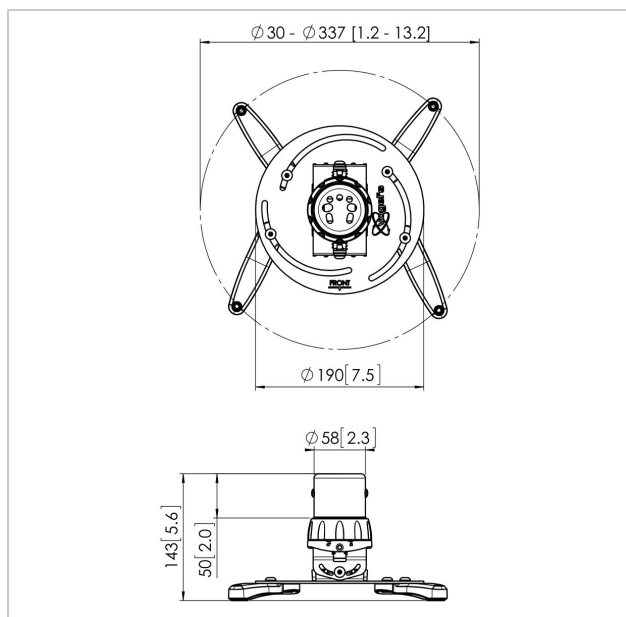

Il supporto per proiettori PPC 1500 è progettato appositamente per i proiettori di nuova generazione fino a 20 kg di peso. Questa interfaccia per proiettori è dotata di una regolazione di precisione esclusiva per un allineamento preciso con la superficie di proiezione. Una volta allineato, il proiettore rimane in posizione. Ruotando l'anello di frizione esclusivo si eliminerà tutto il gioco dalle connessioni dell'interfaccia, rendendo il supporto una soluzione solida e molto stabile.

>I kit di fissaggio a soffitto per proiettori regolabili in altezza possono essere usati quando non si conosce l'altezza del soffitto o quando si richiede una certa flessibilità. Questi supporti sono disponibili in 3 lunghezze differenti ed offrono una regolazione variabile in altezza da 400 a 1350 mm. Il CIS® Cable Inlay System si estende sull'intera lunghezza del tubo e rende anche possibile la disposizione del cablaggio dopo l'installazione. Il sistema CIS® offre sufficiente spazio per tutti i cavi necessari e consente di nascondere tutti i cavi in pochi secondi.

Specifiche

Numero del tipo di prodotto	PPC 1500
Numero dell'articolo (SKU)	7015001
Colore	Bianco
EAN scatola singola	8712285325144
Certificazione TÜV	Sì
Inclinazione	Inclinazione fino a 15°
Rotazione	A 360°
Garanzia	5 anni
Massimo peso di carico (kg)	20
Fischer interno	Sì
Distanza massima dal soffitto (mm)	124
Distanza minime dal soffitto (mm)	124
Raggio (diametro)	30 - 337 mm
Muovere	15