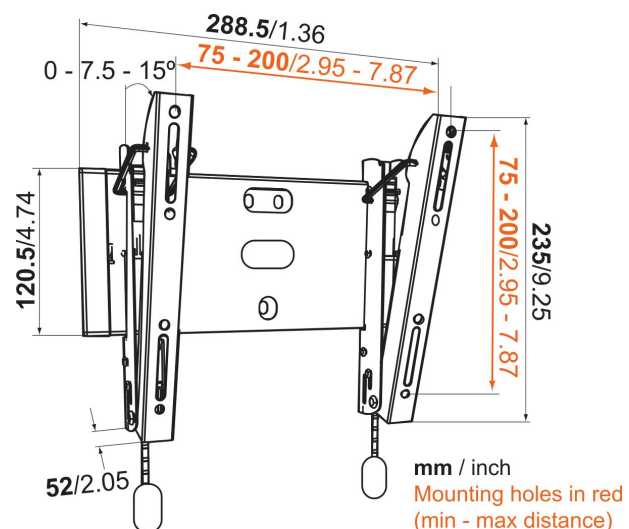

BASE 15 S Neigbare TV-Wandhalterung

Entscheidende Vorteile

- Stark und schlicht: stabile, sichere Lösungen zur Befestigung Ihres Fernsehers
- Neigen Sie Ihren TV bis zu 15°, um Spiegelungen zu vermeiden
- Rasten Sie Ihren Fernseher sicher ein

Für Fernseher bis 43 Zoll (109cm)

BASE 15 S ist eine neigbare TV-Wandhalterung, die für Fernseher mit einer Größe zwischen 19 und 43 Zoll (48 bis 109 cm) und einem Gewicht von bis zu 20 kg geeignet ist. Neigen Sie Ihren Fernseher für den richtigen Blickwinkel. Mit der BASE 15 S können Sie Ihren Fernseher um 15 Grad nach vorne neigen, um einen tollen Blickwinkel zu erhalten. Das bedeutet, Sie können Ihren Fernseher höher an der Wand montieren - platzsparend und sicher - ohne Abstriche beim Fernseherlebnis machen zu müssen.

BASE 15 S Neigbare TV-Wandhalterung

Technische Daten

Min. Bildschirmgröße (Zoll)	19
Max. Bildschirmgröße (Zoll)	43
Min. hole pattern	75mm x 75mm
Max. hole pattern	200mm x 200mm
Universelles oder festes Lochmuster	Universell
Max. Schnittstellenhöhe (mm)	243
Max. Breite der Schnittstelle (mm)	288
Max. Gewichtslast (kg)	20
Max. Gewichtslast (Lbs)	44.09
Serviceposition	Nein
Wasserwaage enthalten	Nein
Artikelnummer (SKU)	8343115
EAN-Einzelbox	8712285324161
Farbe	Schwarz
Zertifizierungen	TÜV
TÜV-zertifiziert	Ja
Garantie	Lebenslang