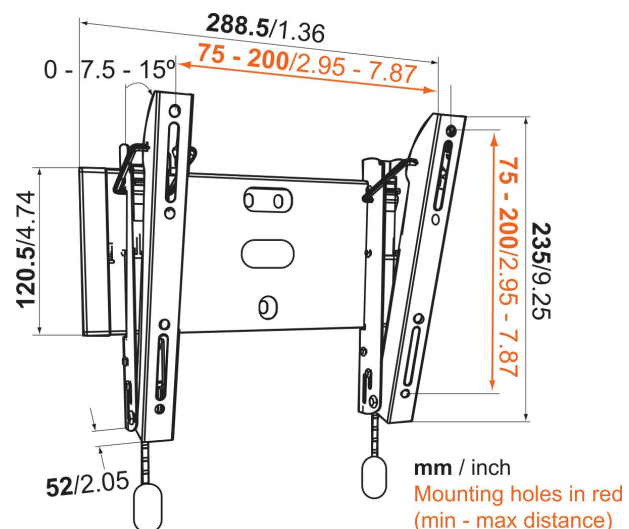

BASE 15 S Neigbare TV-Wandhalterung

Entscheidende Vorteile

- Stark und schlicht: stabile, sichere Lösungen zur Befestigung Ihres Fernsehers
- Neigen Sie Ihren TV bis zu 15°, um Spiegelungen zu vermeiden
- Rasten Sie Ihren Fernseher sicher ein

Für Fernseher bis 43 Zoll (109cm)

BASE 15 S ist eine neigbare TV-Wandhalterung, die für Fernseher mit einer Größe zwischen 19 und 43 Zoll (48 bis 109 cm) und einem Gewicht von bis zu 20 kg geeignet ist. Neigen Sie Ihren Fernseher für den richtigen Blickwinkel. Mit der BASE 15 S können Sie Ihren Fernseher um 15 Grad nach vorne neigen, um einen tollen Blickwinkel zu erhalten. Das bedeutet, Sie können Ihren Fernseher höher an der Wand montieren - platzsparend und sicher - ohne Abstriche beim Fernseherlebnis machen zu müssen.

BASE 15 S Neigbare TV-Wandhalterung

Technische Daten

Artikelnummer (SKU)	8343115
Farbe	Schwarz
EAN-Einzelbox	8712285324161
Produktgröße	S
TÜV-zertifiziert	Ja
Garantie	Lebenslang
Min. Bildschirmgröße (Zoll)	19
Max. Bildschirmgröße (Zoll)	43
Max. Gewichtslast (kg)	20
Min. hole pattern	75mm x 75mm
Max. hole pattern	200mm x 200mm
Max. Schraubengröße	M8
Max. Schnittstellenhöhe (mm)	243
Max. Breite der Schnittstelle (mm)	288
Min. Abstand zur Wand (mm)	52
Serviceposition	Nein
Wasserwaage enthalten	Nein
Universelles oder festes Lochmuster	Universell