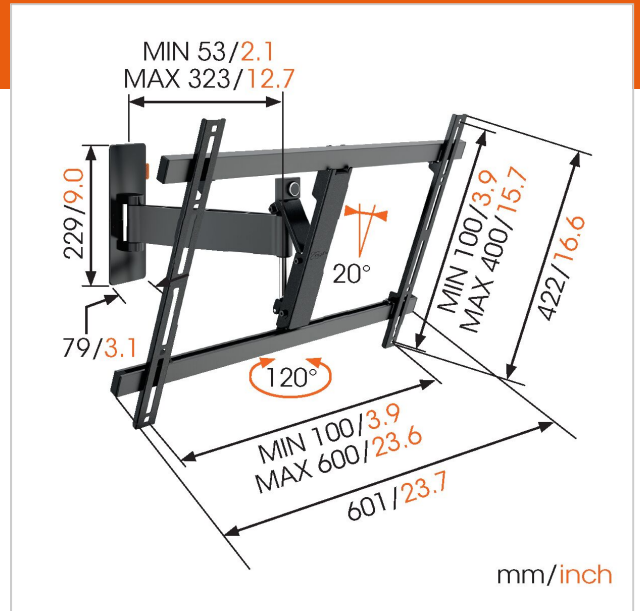

WALL 3325 Draaibare tv-beugel

Artikelnummer (SKU)

8352130

Kleur

Zwart

Belangrijke voordelen

- Hang je tv eenvoudig waterpas, zelfs na het bevestigen
- Geleid je kabels
- Simpelweg slim: optimaal comfort voor een betaalbare prijs
- Kantelsysteem (tot 20°) om weerspiegeling te vermijden
- Teken het eerste boorgat gemakkelijk af met behulp van de TV Mount Guide App!

Tv-beugel met draaifunctie voor tv's tot 30 kg

De WALL 3325 draaibare tv-beugel wordt veel toegepast. De WALL 3325 is geschikt om vrijwel ieder model tv van 40" tot 65" (101-165 cm) stevig aan de muur te bevestigen. De draaihoek is in totaal 120° en de kantelhoek is in totaal 20°.

Jouw tv draait alle kanten op

Hang je tv aan de muur met een draaibare WALL tv-beugel en je kan vanuit ieder hoek optimaal tv kijken. Je draait je tv gewoon naar je toe. Je hebt nooit meer last van hinderlijke weerspiegeling. Met de WALL draaibare muurbeugel draai je de tv in iedere gewenste positie.

WALL 3325 Draaibare tv-beugel

VOGEL'S HOLDING BV 2019 (c) Alle rechten voorbehouden.
Drukfouten, technische aanpassingen en prijswijzigingen
voorbehouden.
Datum:2019-06-25

www.vogels.com

Specificaties

Numer producttype	WALL 3325
Artikelnummer (SKU)	8352130
Kleur	Zwart
EAN enkele doos	8712285335501
Productgrootte	L
TÜV-gecertificeerd	Ja
Kantelen	Kantelsysteem tot 20°
Draaien	Draaibaar (tot 120°)
Garantie	Levenslang
Min. grootte beeldscherm (inch)	40
Max. grootte beeldscherm (inch)	65
Max. laadgewicht (kg)	30
Min. hole pattern	100mm x 100mm
Max. hole pattern	600mm x 400mm
Max. formaat bout	M8
Max. hoogte van interface (mm)	422
Max. breedte van interface (mm)	601
Kabeldoorvoersysteem	Kabelklem
Max. afstand tot de muur (mm)	320
Min. afstand tot de muur (mm)	55
Aantal scharnierpunten	2
Universeel of vast gatenpatroon	Universeel
Wat zit er in de doos	<ul style="list-style-type: none"> • Bevestigingsinstructies • TV Mount Guide app