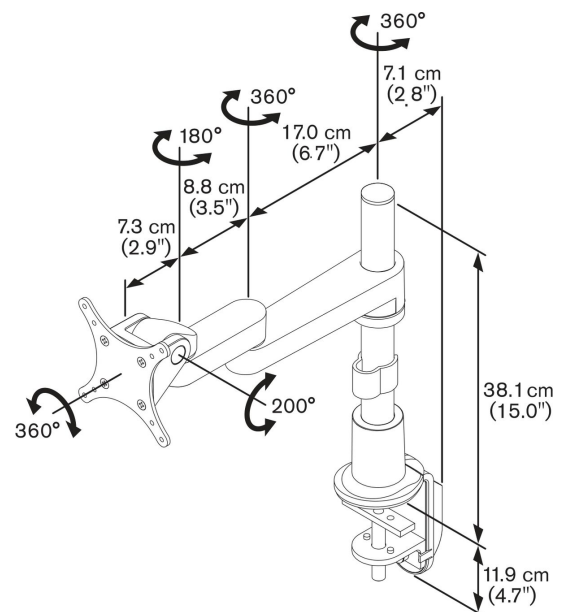

## PFD 8523 Pied statique pour moniteur

Ce support de bureau Vogel's est conçu pour un usage professionnel intensif. Des caractéristiques telles que des supports réglables, une gestion de câbles à trois points et le Flexmount™ assurent de remarquables performances et une qualité durable. Leur design élégant leur permet de s'adapter à toute décoration ou type de bureau.

## Spécifications

N° d'article (SKU)	7185234
Couleur	Argent
EAN emballage unitaire	8712285318368
Hauteur	381
Inclinaison	Inclinaison jusqu'à 200°
Pivoter	Jusqu'à 360°
Garantie	10 ans
Charge max. (kg)	13
Hauteur max. interface (mm)	115
Largeur max. interface (mm)	115
Profondeur réglable	True
Hauteur réglable	True
Vérin à gaz	False
Modèle max. trous de fixations hor. (mm)	100
Dimensions max. écran (pouce)	29
Modèle max. trous de fixation vert. (mm)	100
Modèle min. trous de fixations hor. (mm)	75
Dimensions min. écran (pouce)	10
Modèle min. trous de fixation vert. (mm)	75
Charge min. (kg)	0
Nombre de points de pivot	3