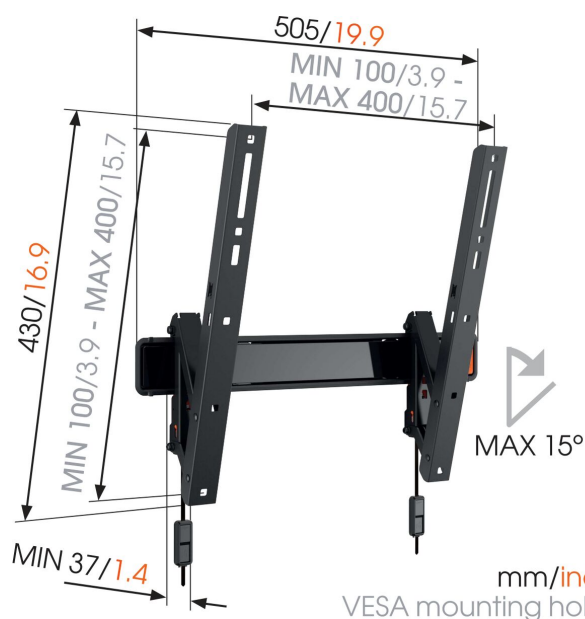

## WALL 2215 Support TV Inclinable

### Pour les petites TV de 55 pouce (140 cm) maximum

Le support TV mural WALL 2215 est adapté aux TV de 32 à 55 pouce (81 à 140 cm). Ce support robuste soutient jusqu'à 30 kg. Tu manques d'espace ? Fixe ta TV plus haut sur le mur. Mettre une TV plus haut sur le mur grâce au support TV mural WALL 2215 est un bon moyen de gagner de l'espace, de réduire les reflets et de conserver sa TV hors de la portée des animaux de compagnie et des enfants. Incline simplement ta TV vers le bas pour la regarder confortablement que tu sois allongé ou assis.

# Spécifications

N° d'article (SKU)	8350710
Couleur	Noir
EAN emballage unitaire	8712285329982
Inclinaison	Inclinaison jusqu'à 15°
Garantie	À vie
Dimensions min. écran (pouce)	32
Dimensions max. écran (pouce)	55
Min. hole pattern	100mm x 100mm
Max. hole pattern	400mm x 400mm
Dim. max. boulon	M8
Hauteur max. interface (mm)	430
Largeur max. interface (mm)	505
Distance min. au mur (mm)	37
Modèle universel ou fixe de trous de fixation	Universel