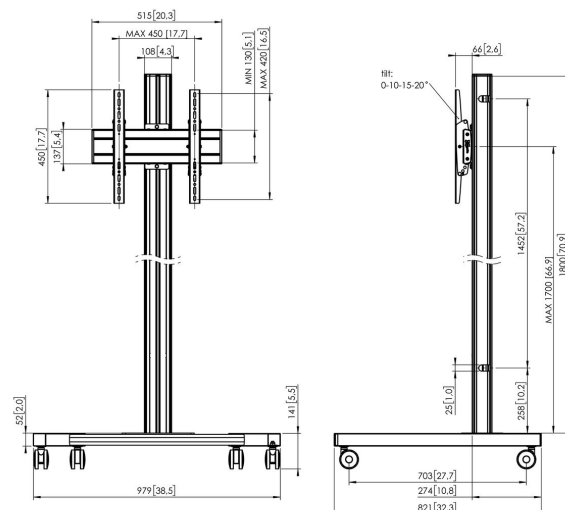

T1844B Wózek

Kluczowe atuty

- Stylowy i profesjonalny design
- Kabeldoorvoersysteem
- Łatwa i szybka instalacja

Podstawa na kółkach T 1844 przeznaczona jest do telewizorów o przekątnej ekranu do 65 cali (165 cm) i wadze do 80 kg. Podstawa ma elegancki wygląd stanowiący idealne dopełnienie każdego wnętrza.

Specyfikacja

Maks. rozmiar ekranu (cale)	65
Min. szerokość rozkładu otworów (mm)	100
Maks. szerokość rozkładu otworów (mm)	400
Min. odległość pomiędzy otworami montażowymi w pionie (mm)	100
Maks. odległość pomiędzy otworami montażowymi w pionie (mm)	400
Maks. wysokość części łączącej (mm)	450
Maks. szerokość części łączącej (mm)	515
Maks. odległość od podłogi — do środka ekranu (mm)	1841
Maks. nośność (kg)	80
Maks. nośność (Lbs)	176.37
Uchylny	Uchylny do 20°
Wysokość	1941
Szerokość	979
Głębokość	821
Numer artykułu (SKU)	7953020
Kod EAN pojedynczego opakowania	8712285333026
Kolor	Czarny
Certyfikaty	TÜV
Certyfikat TÜV	Tak
Gwarancja	5-letnia