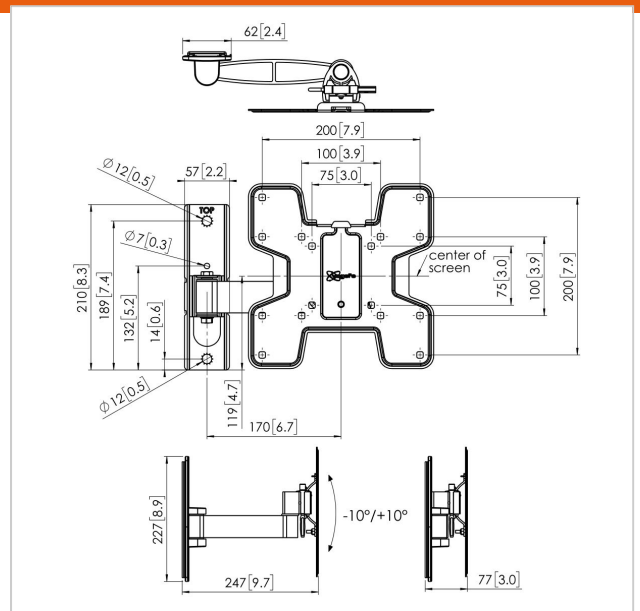

## PFW 2030 Display Muurbeugel kantelbaar en draaibaar

Artikelnummer (SKU)  
Kleur

7320300  
Zwart

In de horeca draait het erom dat uw gasten voorzien worden van de allerbeste service. Een van die services is in-room entertainment, en gasten verwachten wat dat betreft alleen het allerbeste. Dankzij de schone esthetiek en het dunne profiel is de PFW 2000-serie perfect om uw content te laten uitblinken. Het inbegrepen discrete hangslot zorgt ervoor dat uw hoteltelevisie goed beveiligd is. In combinatie met het TÜV-certificaat is deze wandsteun een veilige en gestroomlijnde oplossing.

### Specificaties

Numer producttype	PFW 2030
Artikelnummer (SKU)	7320300
Kleur	Zwart
EAN enkele doos	8712285335129
TÜV-gecertificeerd	Ja
Kantelen	Kantelsysteem -10°/+10°
Draaien	Tot 120°
Garantie	5 jaar
Max. laadgewicht (kg)	16
Max. formaat bout	M8
Max. hoogte van interface (mm)	235
Max. breedte van interface (mm)	235
Fischer inbegrepen	Ja
Waterpasfunctie	Horizontaal waterpas maken na montage
Afsluitbaar	True
Opties vergrendeling	Slot inbegrepen / geïntegreerd
Max. afstand tot de muur (mm)	247
Max. grootte beeldscherm (inch)	43
Min. afstand tot de muur (mm)	77
Min. grootte beeldscherm (inch)	19
Aantal scharnierpunten	2
Universeel of vast gatenpatroon	Vast