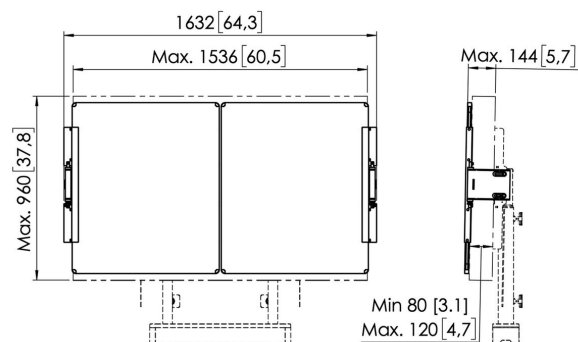

RISE A216 Set tableau blanc 65" RISE 2xxx

Principaux avantages

- Complétez votre élévateurs d'écran électriques RISE avec des accessoires pratiques
- Pour montage sur les solutions sol-mur RISE
- Installation rapide et simple
- Certifié TÜV-5

Kit tableau blanc pour 65"

Ce kit tableau blanc RISE A216 65" est fabriqué sur mesure pour la solution sol-mur de système de levage d'écran motorisé RISE de Vogel's. Avec cet accessoire, vous pouvez monter un tableau blanc à gauche et à droite d'un écran de 65 pouces. Les panneaux en acier émaillé sont équipés de charnières développées par Vogel's. Par conséquent, les tableaux blancs ne s'ouvrent pas tout seul, même après une utilisation fréquente. Facile à installer Les charnières réglables de ce kit d'accessoires vous permettent de varier la profondeur, la hauteur et la largeur afin que les tableaux blancs s'adaptent toujours à l'écran, quel que soit l'écran que vous utilisez.

RISE A216 Set tableau blanc 65" RISE 2xxx

Spécifications

Dimensions min. écran (pouce)	65
Dimensions max. écran (pouce)	65
Inclinaison	Inclinaison -4°/+4°
Profondeur réglable	Oui
Hauteur réglable	Oui
Hauteur	892
Largeur	3166
Profondeur	142
N° d'article (SKU)	7302160
EAN emballage unitaire	8712285356841
Couleur	Blanc
Certifications	TAA TÜV
Certifié TÜV	Oui
Garantie	5 ans