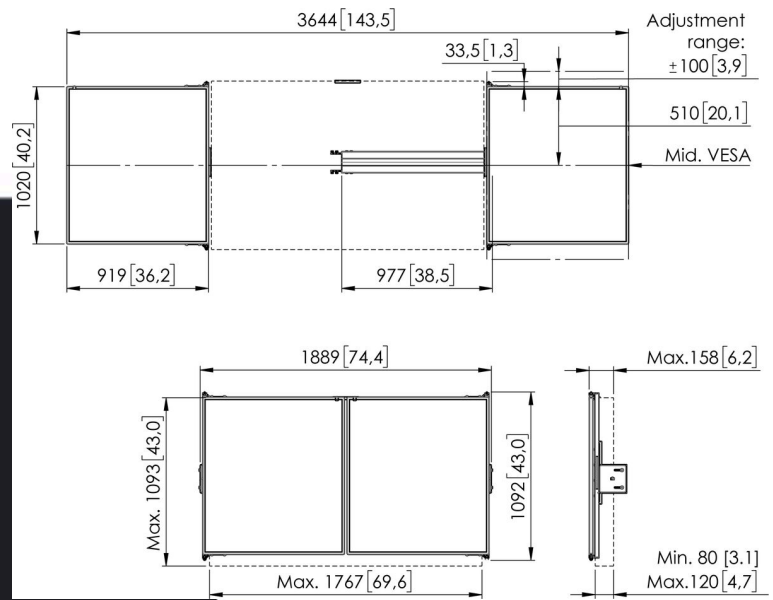

**RISE WBS75M Whiteboard set 75"
voor RISE 5XXX**

**Artikelnummer (SKU): 7301750
Kleur: Wit**

Aanbestedingsspecificaties

Artikelnummer (SKU): 7301750
Kleur: Wit

Belangrijke voordelen

- Installatie in 3 stappen in 20 minuten
- Te monteren op RISE trolley, vloerstandaard