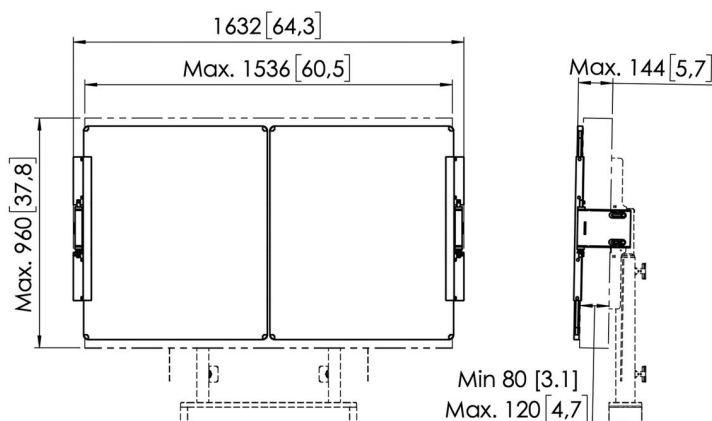

RISE A216 Set tableau blanc 65" RISE 2xxx

N° d'article (SKU): 7302160
Couleur: Blanc

Spécifications de l'offre

MARQUE ET PRODUIT : Vogel's RISE A216 ; Ensemble de tableaux blancs 65" pour le système de levage d'écran motorisé sol-mur RISE ; couleur : blanc ; SEGMENTS DU MARCHÉ : système de levage d'écran motorisé idéal pour une utilisation dans une école, une salle de réunion, un hall d'entrée ou une salle de conférence ; segment de marché éducation ; segment de marché entreprise ; CONVIENT POUR : accessoire spécialement conçu pour la solution de levage d'écran motorisé sol-mur RISE ; convient aux écrans de 65 pouces de n'importe quelle marque ; MATÉRIAUX : lot de 2, avec barre d'extension ; revêtu d'émail sur 2 faces ; rebords en acier inoxydable ; charnières revêtues de poudre blanche conformément aux directives RoHs ; barre d'interface en aluminium ; CARACTÉRISTIQUES : testé TÜV-5 ; garantie 5 ans ; montage facile ; ensemble de 2 pièces et 1 barre d'interface ; permet de monter un tableau blanc à gauche et à droite d'un écran plat interactif de 65 pouces ; charnières réglables permettant de régler la profondeur, la hauteur et la largeur pour un alignement parfait sur tout écran ; Charnières développées en interne par Vogel's ; les tableaux blancs ne s'ouvrent pas spontanément, même après une utilisation fréquente ; l'ensemble de tableaux blancs se déplace avec l'élévateur d'écran RISE (80 mm/s ou 50 mm/s) avec un écran pesant jusqu'à 120 kg ; convient aux marqueurs à base d'alcool ; emballage écologique sans EPP / EPS ; spécialement conçu pour la solution de levage d'écran motorisé sol-mur RISE ; SPÉCIFICATIONS TECHNIQUES : Convient à un écran de 65" ; hauteur réglable jusqu'à 75 mm / 3,0 pouces ; inclinaison : -4 / +4 degrés ; Profondeur min. - max. réglable, 80 - 120 mm / 3,1 - 4,7 pouces ; Distance min. - max. entre le sol et le centre de l'écran : 806 - 1786 mm / 31,7 - 70,3 pouces ; distance entre le milieu du VESA et le bord supérieur : 446 mm / 17,6 pouces ; largeur totale lorsqu'il est ouvert avec un écran de 65 pouces : 3166 mm / 124,6 pouces ; largeur totale lorsqu'il est fermé : 1632 mm / 64,3 pouces ; hauteur x largeur du produit 1 tableau blanc : 892 x 767 mm / 35,1 x 30,2 pouces ; poids net : 21 kg / 46,3 lbs ; longueur x largeur x hauteur de la barre d'interface : 658 x 31 x 137 mm / 25,9 x 1,2 x 5,4 pouces ; INFORMATIONS LOGISTIQUES : dimensions de la boîte 1 : (mm) 943 x 797 x 90 / (pouces) 37,1 x 31,4 x 3,5 ; dimensions de la boîte 2 : (mm) 1175 x 395 x 62 / (pouces) 46,3 x 15,5 x 2,4 ; poids brut total : 22 kg / 48,5 lbs ; PROPOSITION DE PRODUIT : Système de levage d'écran motorisé pour une utilisation intuitive et sûre d'un écran à la bonne hauteur ; Vogel's Products BV.