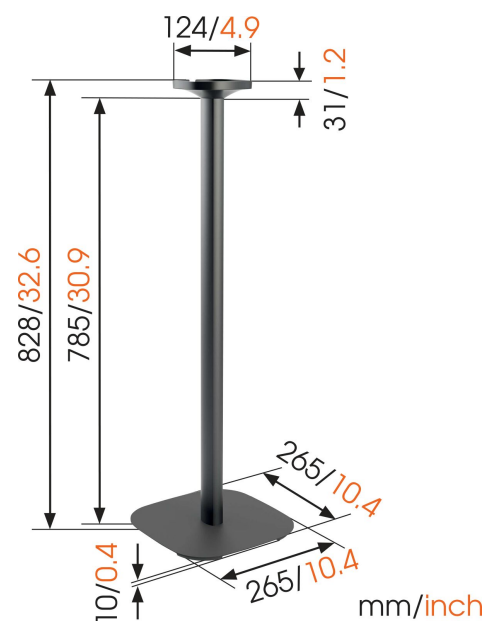

SOUND 4301 Lautsprecher Standfuß für SONOS ONE (SL) & PLAY:1 (Schwarz)

Entscheidende Vorteile

- Integriertes Verlängerungskabel
- Eine perfekte Hörposition, überall im Zimmer

Optimieren Sie Ihren Sonos One (SL) & Play:1

Integrieren Sie Ihren Sonos One (SL) & Play:1 -Lautsprecher nahtlos in Ihre Inneneinrichtung, indem Sie ihn auf einen Vogel's SOUND 4301--Standfuß stellen. Mit einer Höhe von 82 cm hebt der Standfuß den Lautsprecher auf Ohrhöhe in sitzender Position an, sodass er optimal klingt. Sorgen Sie für die perfekte Sonos-Hörposition überall im Raum. Der Vogel's Standfuß bietet eine sichere Befestigung für Ihren Sonos One (SL) & Play:1 und ist in Schwarz und Weiß passend zur Farbe Ihrer Lautsprecher erhältlich. Die Installation ist dank des vormontierten Lautsprecheradapters und des integrierten Verlängerungskabels ganz einfach.

SOUND 4301 Lautsprecher Standfuß für SONOS ONE (SL) & PLAY:1 (Schwarz)

Technische Daten

Max. Gewichtslast (kg)	5
Max. Gewichtslast (Lbs)	11.02
Kabelführung	Integrierte Kabelführung
Wasserwaage enthalten	Ja
Speaker models	Sonos PLAY:1 Sonos One
Artikelnummer (SKU)	8153020
EAN-Einzelbox	8712285341441
Farbe	Schwarz
Zertifizierungen	TÜV
TÜV-zertifiziert	Ja
Garantie	5 Jahre