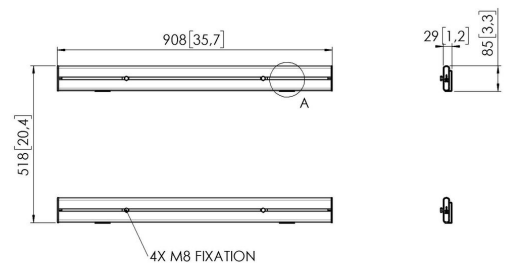

RISE A 164 Adapter ścienny stud do podłogowo-ściennych podnośników wyświetlaczy RISE

RISE A164 Adapter ścienny stud do podłogowo-ściennych podnośników wyświetlaczy RISE

Specyfikacja

Numer artykułu (SKU)

7301644