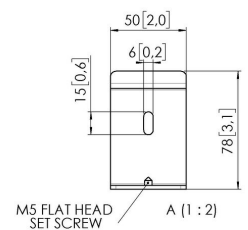

RISE A 164 Adapter ścienny stud do podłogowo-ściennych podnośników wyświetlaczy RISE

RISE A164 Adapter ścienny stud do podłogowo-ściennych podnośników wyświetlaczy RISE

Specyfikacja

Numer artykułu (SKU)

7301644