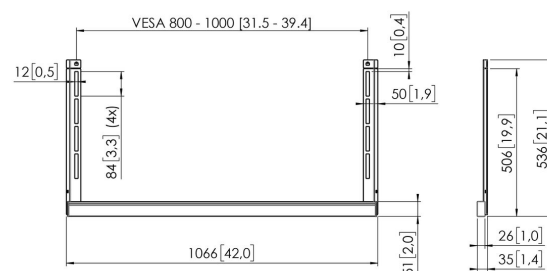

## RISE A174 Verlengde accessoire interface plaat voor RISE display liften

De RISE A174 kan gebruikt worden om accessoires te bevestigen onder een scherm met een 1000mm horizontale VESA maat. Dit accessoire biedt dezelfde bevestigingsmogelijkheden als de RISE A111, maar is uitgevoerd in een breedte van 1000mm.

## RISE A174 Verlengde accessoire interface plaat voor RISE display liften