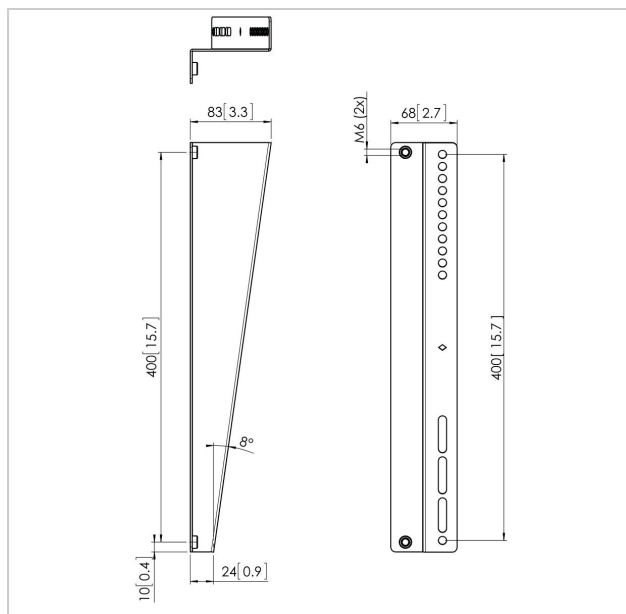

## PFA 9122 Supports en Z pour PFS 3504

N° d'article (SKU)  
Couleur

7291220  
Noir

La PFA 9122 (ensemble de 2) est un accessoire d'inclinaison pour les barres d'interface PFS 3504. Cette combinaison est idéale pour les tableaux de menu numériques.

## Spécifications

N° type produit	PFA 9122
N° d'article (SKU)	7291220
Couleur	Noir
EAN emballage unitaire	8712285328664
Inclinaison	Inclinaison jusqu'à 8°
Garantie	5 ans
Charge max. (kg)	80