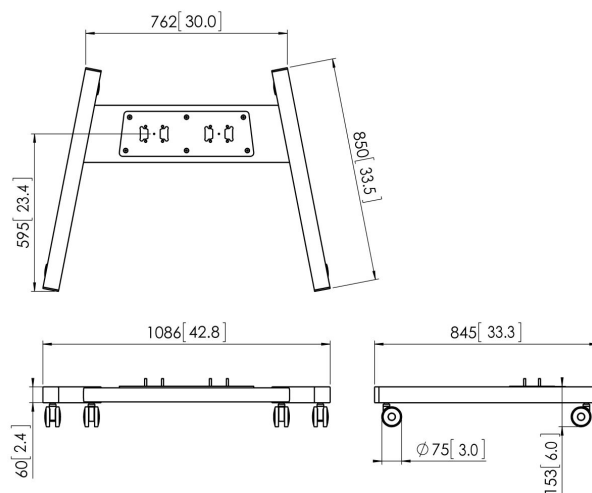

PFT 8530 Base trolley

Il telaio del carrello PFT 8530 fa parte del sistema modulare Connect-it con il quale è possibile creare una soluzione mobile. La costruzione a doppio tubo consente di essere usata per gli schermi da grandi a extra large. La stabilità supplementare la rende ideale per gli schermi interattivi. La PFA 9126 è fornita di serie con la PFT 8530.

PFT 8530 Base trolley

Specifiche

Numero dell'articolo (SKU)	7328534
Colore	Argento
EAN scatola singola	8712285323966
Altezza	153
Larghezza	1086
Profondità	849
Certificazione TÜV	Sì
Garanzia	5 anni

VOGEL'S HOLDING BV (©)