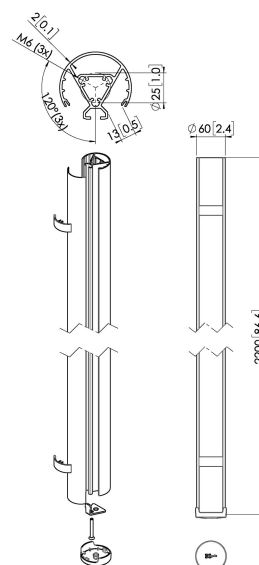

РUC 2422 Штанга 220 см, черная

Главные преимущества

- Стильный дизайн высшего класса
- Простота установки

РUC 2422 – это стойка высотой 220 см, являющаяся частью модульной системы Connect-it, с помощью которой можно создавать свои собственные потолочные решения для небольших и средних дисплеев.

РУС 2422 Штанга 220 см, черная

Характеристики

Артикул (SKU)	7224220
Цвет	Черный
Код EAN отдельной коробки	8712285344503
Длина	2200
Ширина	60
Сертифицирован TÜV	Да
Гарантия	5 лет
Макс. весовая нагрузка (кг/фунты)	40 / 88.18
Двусторонние дисплеи (монтируются задними сторонами друг к другу)	False