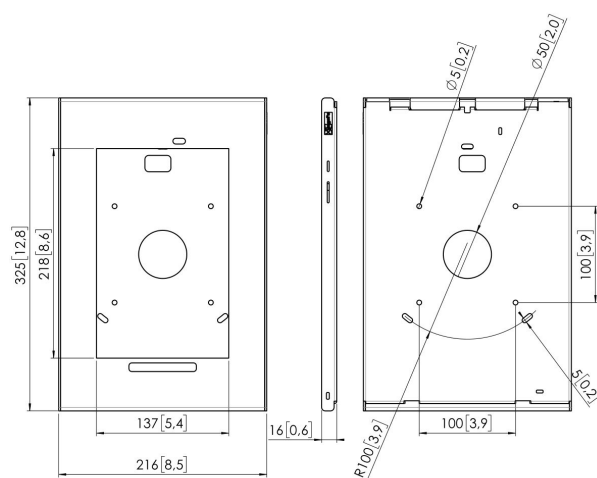

PTS 1229 TabLock para Samsung Galaxy Tab A 10.1 (2018)

Especificaciones

Número de artículo (SKU)	7495384
Color	Plateado
Caja individual EAN	8712285342660
Altura	325
Anchura	216
Profundidad	16
Garantía	5 años
Opciones de mesa	Soporte de mesa fijo Soporte de mesa fijo Soporte de mesa independiente
Bloqueable	True
Botón Home de tablet oculto o accesible	Accesible