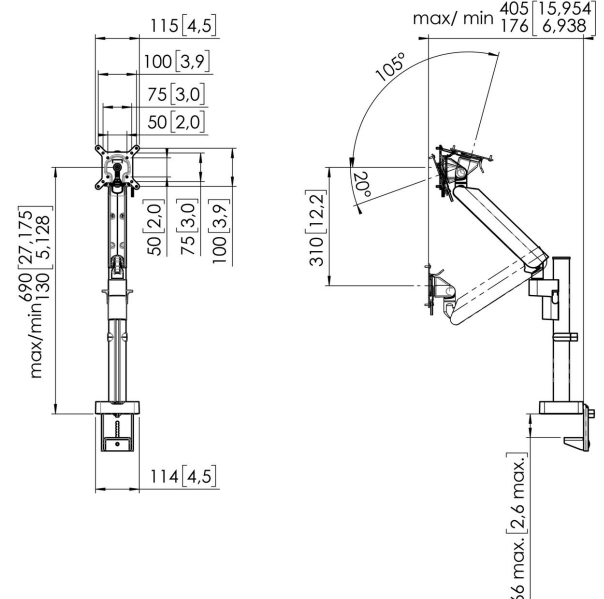

MOMO 4127 Monitor arm Motion Plus voor wandmontage (wit)

Belangrijke voordelen

- In hoogte verstelbaar
- Geschikt voor één, twee of een hele reeks monitoren
- Gemakkelijk en zonder gereedschap te monteren
- Flexibel modulair systeem
- TÜV gecertificeerd / 10 jaar garantie

De ergonomische Monitor arm voor iedere werkplek MOMO 4127 is een dynamische Monitor arm, speciaal ontworpen voor monitoren die regelmatig in hoogte versteld worden. Bijvoorbeeld op flexwerkplekken. De Monitor arm is geschikt voor schermen tot 43 inch en een gewicht van maximaal 10 kg.

MOMO 4127 Monitor arm Motion Plus voor wandmontage (wit)

Specificaties

Min. grootte beeldscherm (inch)	10
Max. grootte beeldscherm (inch)	43
Max. grootte beeldscherm (inch)	43
Universeel of vast gatenpatroon	Vast
Max. hoogte van interface (mm)	115
Max. breedte van interface (mm)	115
Max. laadgewicht (kg)	10
Max. laadgewicht (Lbs)	22.05
Max. midden scherm	690
Max. dikte bureau	66
Draaien	Tot 180°
Aantal scharnierpunten	2
Roteren	Tot 180°
Kantelen	Kantelsysteem -20°/+105°
Hoogte aanpassing	Mechanische veer, OneFingerMovement
Verstelbare diepte	Ja
Verstelbare hoogte	Ja
Monteer mogelijkheden	Aan en door het bureau
Artikelnummer (SKU)	7141271
EAN enkele doos	8712285353604
Kleur	Wit
TÜV-gecertificeerd	Ja
Garantie	10 jaar