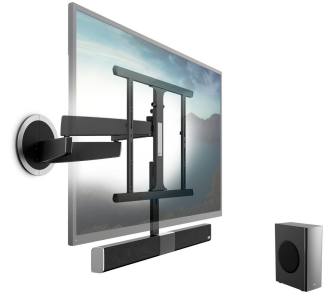

## MotionSoundMount (NEXT 8375) Elektrisch draaibare tv-beugel met geïntegreerd geluid

### Belangrijke voordelen

- Bluetooth audio streaming mogelijk
- De eerste muurbeugel met geïntegreerde soundbar
- Ultieme kijk- en luisterbeleving, overal in de kamer
- Overal te plaatsen draadloze subwoofer

### Voor de ultieme beleving

De MotionSoundMount is een flexibele tv beugel met geïntegreerde soundbar en draadloze subwoofer! Met deze state-of-the-art muurbeugel voeg je indrukwekkend geluid toe aan je tv - net als bij de SoundMount van Vogel's. Uniek aan de MotionSoundMount, echter, is dat deze beugel er ook nog eens voor zorgt dat het geluid automatisch naar je toedraait. Zodat het geluid van die film, dat concert of die serie 100% op jou gericht is. Net als je favoriete muziek, die je eenvoudig vanaf je smartphone of tablet naar de soundbar streamt. Alles voor een ultieme kijk- en luisterbeleving. Maximaal gebruiksgemak Ook het gebruiksgemak van de MotionSoundMount is indrukwekkend. Deze gemotoriseerde tv beugel draait automatisch naar je toe, waar je ook in de kamer zit en tot wel 120 graden naar links en naar rechts. Nadat je de tv hebt aangezet, beweegt hij in één vloeiende beweging naar een vooraf door jou ingestelde kijkpositie. Zet je de tv weer uit, dan bewegen je scherm en de MotionSoundMount weer soepel terug naar de muur. Ook het bevestigen en installeren van de MotionSoundMount is erg eenvoudig. Alles is plug & play: 1 stekker in het stopcontact en alles werkt!