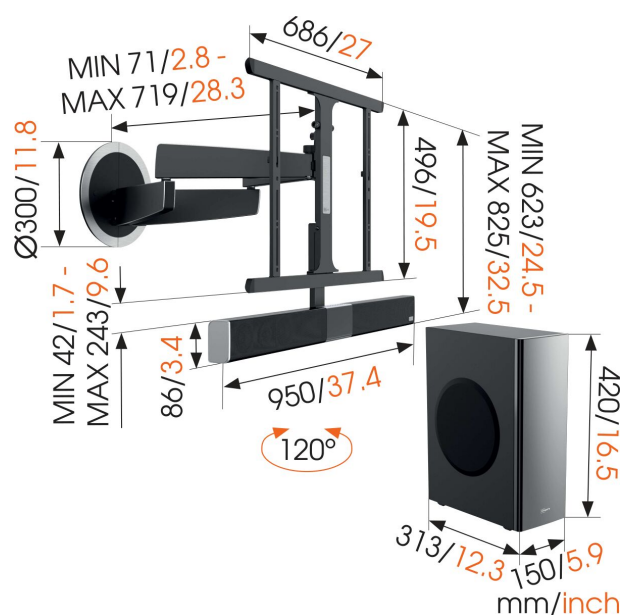

Voor de ultieme beleving

De MotionSoundMount is een flexibele tv beugel met geïntegreerde soundbar en draadloze subwoofer! Met deze state-of-the-art muurbeugel voeg je indrukwekkend geluid toe aan je tv - net als bij de SoundMount van Vogel's. Uniek aan de MotionSoundMount, echter, is dat deze beugel er ook nog eens voor zorgt dat het geluid automatisch naar je toedraait. Zodat het geluid van die film, dat concert of die serie 100% op jou gericht is. Net als je favoriete muziek, die je eenvoudig vanaf je smartphone of tablet naar de soundbar streamt. Alles voor een ultieme kijk- en luisterbeleving. Maximaal gebruiksgemak Ook het gebruiksgemak van de MotionSoundMount is indrukwekkend. Deze gemotoriseerde tv beugel draait automatisch naar je toe, waar je ook in de kamer zit en tot wel 120 graden naar links en naar rechts. Nadat je de tv hebt aangezet, beweegt hij in één vloeiende beweging naar een vooraf door jou ingestelde kijkpositie. Zet je de tv weer uit, dan bewegen je scherm en de MotionSoundMount weer soepel terug naar de muur. Ook het bevestigen en installeren van de MotionSoundMount is erg eenvoudig. Alles is plug & play: 1 stekker in het stopcontact en alles werkt!