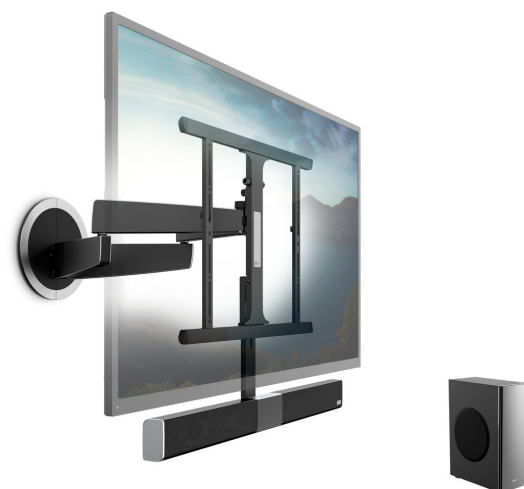

## MotionSoundMount (NEXT 8375) Elektrisch draaibare tv-beugel met geïntegreerd geluid

### Belangrijke voordelen

- Bluetooth audio streaming mogelijk
- De eerste muurbeugel met geïntegreerde soundbar
- Ultieme kijk- en luisterbeleving, overal in de kamer
- Overal te plaatsen draadloze subwoofer

### Voor de ultieme beleving

De MotionSoundMount is een flexibele tv beugel met geïntegreerde soundbar en draadloze subwoofer! Met deze state-of-the-art muurbeugel voeg je indrukwekkend geluid toe aan je tv - net als bij de SoundMount van Vogel's. Uniek aan de MotionSoundMount, echter, is dat deze beugel er ook nog eens voor zorgt dat het geluid automatisch naar je toedraait. Zodat het geluid van die film, dat concert of die serie 100% op jou gericht is. Net als je favoriete muziek, die je eenvoudig vanaf je smartphone of tablet naar de soundbar streamt. Alles voor een ultieme kijk- en luisterbeleving. Maximaal gebruiksgemak Ook het gebruiksgemak van de MotionSoundMount is indrukwekkend. Deze gemotoriseerde tv beugel draait automatisch naar je toe, waar je ook in de kamer zit en tot wel 120 graden naar links en naar rechts. Nadat je de tv hebt aangezet, beweegt hij in één vloeiende beweging naar een vooraf door jou ingestelde kijkpositie. Zet je de tv weer uit, dan bewegen je scherm en de MotionSoundMount weer soepel terug naar de muur. Ook het bevestigen en installeren van de MotionSoundMount is erg eenvoudig. Alles is plug & play: 1 stekker in het stopcontact en alles werkt!