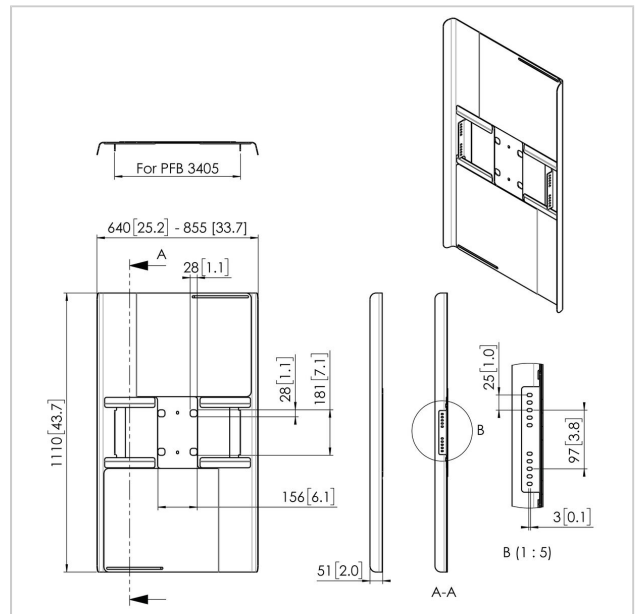

## PFA 9121 Afdekkap portrait 50-55"

Artikelnummer (SKU)  
Kleur

7291210  
Zwart

Universele display afdekkappen zijn ontworpen om de achterkant van het scherm af te dekken, om kabels en connectoren uit het zicht achter de kap weg te werken. De afdekkappen kunnen in combinatie met Connect-it plafond en Connect-it vloeroplossingen gebruikt worden. De PFA 9115 en PFA 9116 zijn geschikt voor landscape montage aan een enkele buis. De PFA 9120 en PFA 9121 zijn geschikt voor portrait montage aan een enkele buis.

## PFA 9121 Afdekkap portrait 50-55"

[www.vogels.com](http://www.vogels.com)

VOGEL'S HOLDING BV 2019 (c) Alle rechten voorbehouden.  
Drukfouten, technische aanpassingen en prijswijzigingen  
voorbehouden.  
Datum: 2020-07-17

## Specificaties

Numer producttype	PFA 9121
Artikelnummer (SKU)	7291210
Kleur	Zwart
EAN enkele doos	8712285327483
Garantie	5 jaar
Max. grootte beeldscherm (inch)	55
Min. grootte beeldscherm (inch)	50