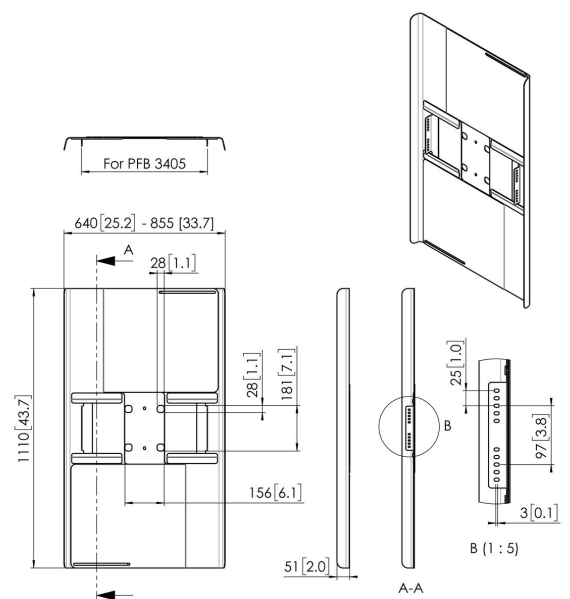

PFA 9121 Afdekkap portrait 50-55"

Universele display afdekkappen zijn ontworpen om de achterkant van het scherm af te dekken, om kabels en connectoren uit het zicht achter de kap weg te werken. De afdekkappen kunnen in combinatie met Connect-it plafond en Connect-it vloeroplossingen gebruikt worden. De PFA 9115 en PFA 9116 zijn geschikt voor landscape montage aan een enkele buis. De PFA 9120 en PFA 9121 zijn geschikt voor portrait montage aan een enkele buis.

PFA 9121 Afdekkap portrait 50-55"

Specificaties

Artikelnummer (SKU)	7291210
Kleur	Zwart
EAN enkele doos	8712285327483
Garantie	5 jaar
Max. grootte beeldscherm (inch)	55
Min. grootte beeldscherm (inch)	50