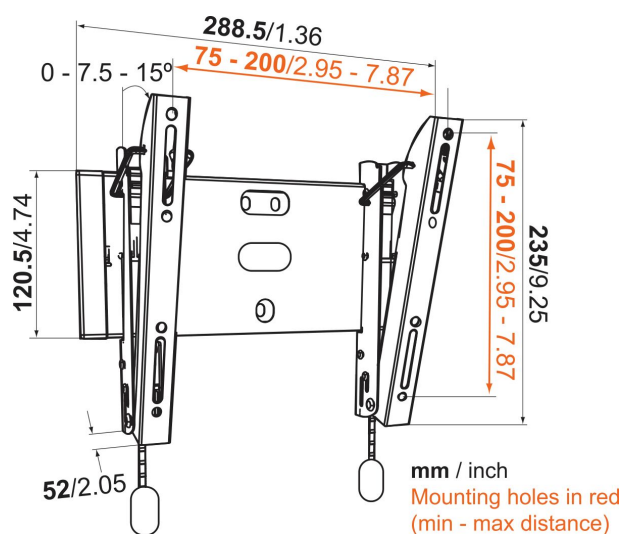

BASE 15 S Staffa TV Inclinabile

Benefici chiave

- Semplice e resistente: soluzioni efficaci e sicure per montare la tua TV
- Inclinabile (fino a 15°) per evitare i riflessi
- Fissa la tua TV in modo sicuro

Per TV fino a 43 pollici (109 cm)

Il BASE 15 S è un supporto a parete resistente, adatto a TV da 19 a 43 pollici (da 48 a 109 cm), con un peso massimo di 20 kg. Inclina la tua TV per raggiungere un angolo di visione ottimale. Con il BASE 15 S, puoi inclinare la tua TV in avanti fino ad un massimo di 15 gradi per ottenere un eccellente angolo di visione. Ciò significa che potrai fissare la TV alla giusta altezza sulla parete, risparmiando ancora più spazio, senza dover sacrificare l'esperienza di una visione ottimale.

BASE 15 S Staffa TV Inclinabile

Specifiche

Numero dell'articolo (SKU)	8343115
Colore	Nero
EAN scatola singola	8712285324161
Dimensione prodotto	S
Certificazione TÜV	Si
Garanzia	A vita
Dimensione minima dello schermo (pollici)	19
Dimensione massima dello schermo (pollici)	43
Massimo peso di carico (kg/Lbs)	20 / 44.09
Min. hole pattern	75mm x 75mm
Max. hole pattern	200mm x 200mm
Dimensione massima del bullone	M8
Altezza massima dell'interfaccia (mm)	243
Larghezza massima dell'interfaccia (mm)	288
Certificazioni	TÜV
Distanza minime dal muro (mm / inch)	52 / 2.05
Posizione di servizio	No
Livella inclusa	No
Struttura con misure standard o universali	Universale