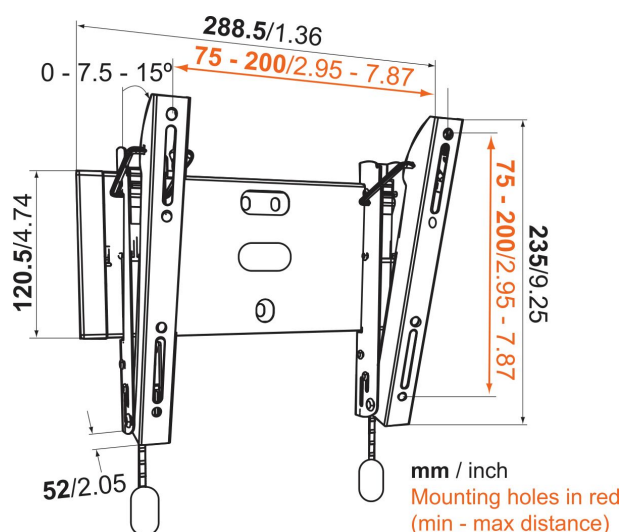

BASE 15 S Staffa TV Inclinabile

Benefici chiave

- Semplice e resistente: soluzioni efficaci e sicure per montare la tua TV
- Inclinabile (fino a 15°) per evitare i riflessi
- Fissa la tua TV in modo sicuro

Per TV fino a 43 pollici (109 cm)

Il BASE 15 S è un supporto a parete resistente, adatto a TV da 19 a 43 pollici (da 48 a 109 cm), con un peso massimo di 20 kg. Inclina la tua TV per raggiungere un angolo di visione ottimale. Con il BASE 15 S, puoi inclinare la tua TV in avanti fino ad un massimo di 15 gradi per ottenere un eccellente angolo di visione. Ciò significa che potrai fissare la TV alla giusta altezza sulla parete, risparmiando ancora più spazio, senza dover sacrificare l'esperienza di una visione ottimale.

BASE 15 S Staffa TV Inclinabile

Specifiche

Numero dell'articolo (SKU)	8343115
Colore	Nero
EAN scatola singola	8712285324161
Dimensione prodotto	S
Certificazione TÜV	Si
Garanzia	A vita
Dimensione minima dello schermo (pollici)	19
Dimensione massima dello schermo (pollici)	43
Massimo peso di carico (kg)	20
Min. hole pattern	75mm x 75mm
Max. hole pattern	200mm x 200mm
Dimensione massima del bullone	M8
Altezza massima dell'interfaccia (mm)	243
Larghezza massima dell'interfaccia (mm)	288
Distanza minime dal muro (mm)	52
Posizione di servizio	No
Livella inclusa	No
Struttura con misure standard o universali	Universale