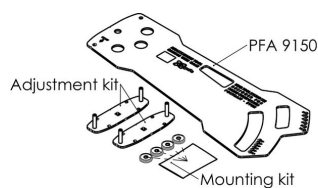

## PFA 9150 Distanziale UniSee parete video curva di 0,2,4,6,8,10 gradi

Grazie all'uso del distanziale PFA 9150, gli schermi Barco UniSee (orientamento verticale) possono essere installati come una parete video curva. Il distanziale può essere utilizzato in angoli fissi da 0,2,4,6,8, 10 gradi.