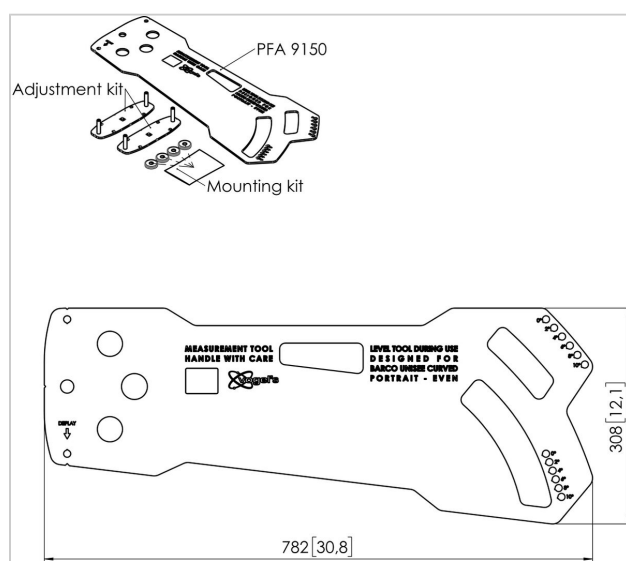

Separador PFA 9150 UniSee para 'videowalls' curvos de entre 0,2,4,6,8,10 grados

Numero dell'articolo (SKU) 7291504
 Colore Acciaio inossidabile

Benefici chiave

- Facile da installare

Grazie all'uso del distanziale PFA 9150, gli schermi Barco Unisee (orientamento verticale) possono essere installati come una parete video curva. Il distanziale può essere utilizzato in angoli fissi da 0,2,4,6,8,10 gradi.

Este separador debe usarse en combinación con la placa ajustable para montaje en el suelo PFF 7965.

Separador PFA 9150 UniSee para 'videowalls' curvos de entre 0,2,4,6,8,10 grados

www.vogels.com

VOGEL'S HOLDING BV 2019 (c) Tutti i diritti riservati
Soggetto a errori di stampa, modifiche tecniche e di prezzo.
Data:2019-07-19

Specifiche

Numero del tipo di prodotto	PFA 9150
Numero dell'articolo (SKU)	7291504
Colore	Acciaio inossidabile
EAN scatola singola	8712285344206
Garanzia	5 anni