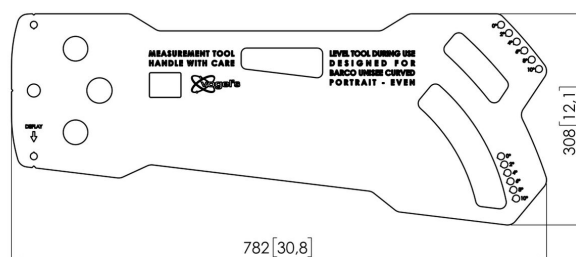

## PFA 9150 Distanziale UniSee parete video curva di 0,2,4,6,8,10 gradi

Grazie all'uso del distanziale PFA 9150, gli schermi Barco UniSee (orientamento verticale) possono essere installati come una parete video curva. Il distanziale può essere utilizzato in angoli fissi da 0,2,4,6,8, 10 gradi.

## PFA 9150 Distanziale UniSee parete video curva di 0,2,4,6,8,10 gradi

## Specifiche

Numero dell'articolo (SKU)

7291504

Colore

Acciaio inossidabile

EAN scatola singola

8712285344206

Garanzia