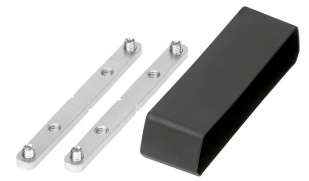

PFA 9104 Raccord pour plaque gamme PFB 34xx

Coupleur permettant de relier deux plaques d'interface afin
d'augmenter la zone de compatibilité.

PFA 9104 Raccord pour plaque gamme PFB 34xx

Spécifications

N° d'article (SKU)	7291040
Couleur	Noir
EAN emballage unitaire	8712285320743
Certifié TÜV	Oui
Garantie	5 ans