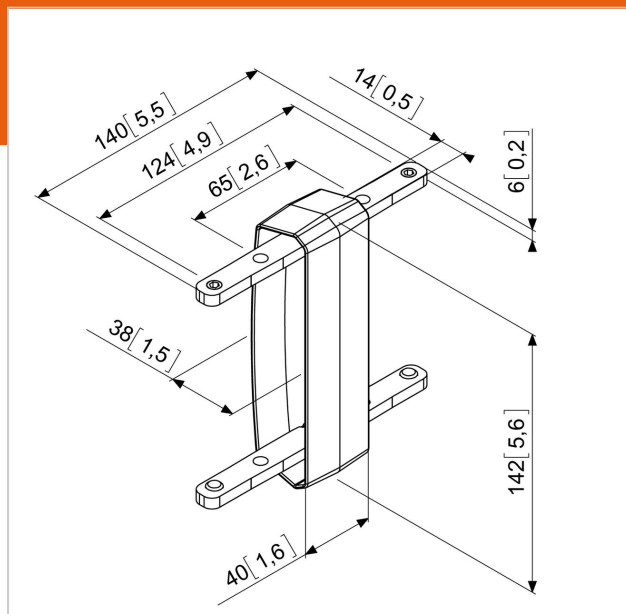

## PFA 9104 raccord pour plaque gamme PFB 34xx

N° d'article (SKU)  
Couleur

7291040  
Noir

Coupleur permettant de relier deux plaques d'interface afin  
d'augmenter la zone de compatibilité.

## PFA 9104 raccord pour plaque gamme PFB 34xx

[www.vogels.com](http://www.vogels.com)

VOGEL'S HOLDING BV 2019 (c) Tous droits réservés.  
Sous réserve d'erreurs d'impression et de modifications  
techniques ou de prix.  
Date :2019-07-01