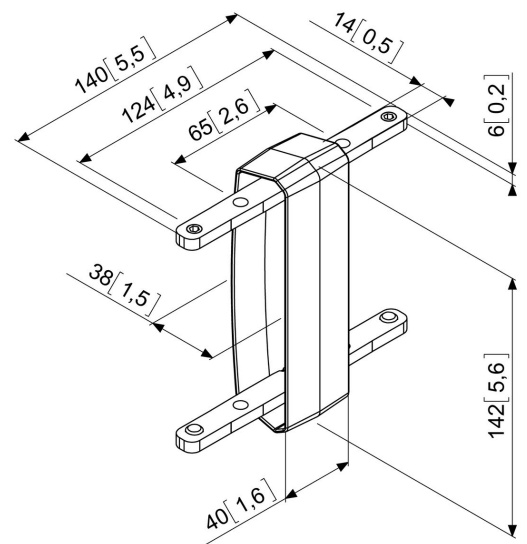

PFA 9104 Raccord pour plaque gamme PFB 34xx

Coupleur permettant de relier deux plaques d'interface afin
d'augmenter la zone de compatibilité.

PFA 9104 Raccord pour plaque gamme PFB 34xx

Spécifications

N° d'article (SKU)	7291040
Couleur	Noir
EAN emballage unitaire	8712285320743
Certifié TÜV	Oui
Garantie	5 ans