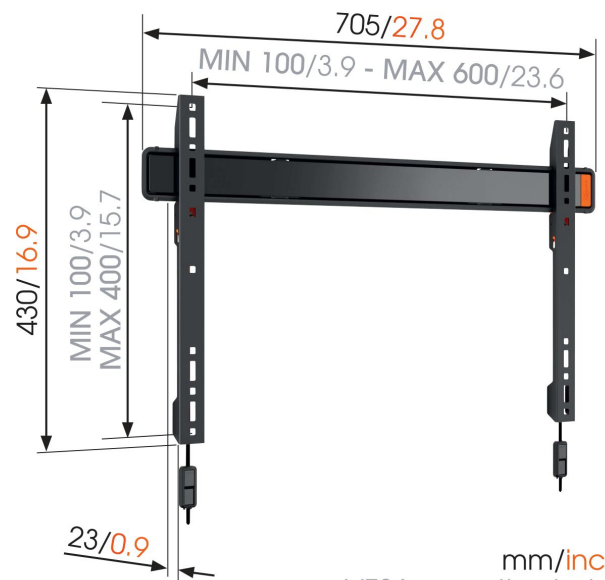

WALL 2305 Płaski uchwyt do telewizora

mm/inch
VESA mounting holes

WALL 2305 Płaski uchwyt do telewizora

Specyfikacja

Numer artykułu (SKU)	8350080
Kod EAN pojedynczego opakowania	8712285329920
Rozmiar produktu	L
Gwarancja	Dożywotnia
Min. rozmiar ekranu (cale)	40
Maks. rozmiar ekranu (cale)	80
Min. hole pattern	100mm x 100mm
Max. hole pattern	600mm x 400mm
Maks. rozmiar śrub	M8
Maks. wysokość części łączącej (mm)	430
Maks. szerokość części łączącej (mm)	705
Min. odległość od ściany (mm / inch)	23 / 0.91
Uniwersalny lub stały rozkład otworów montażowych	Uniwersalny