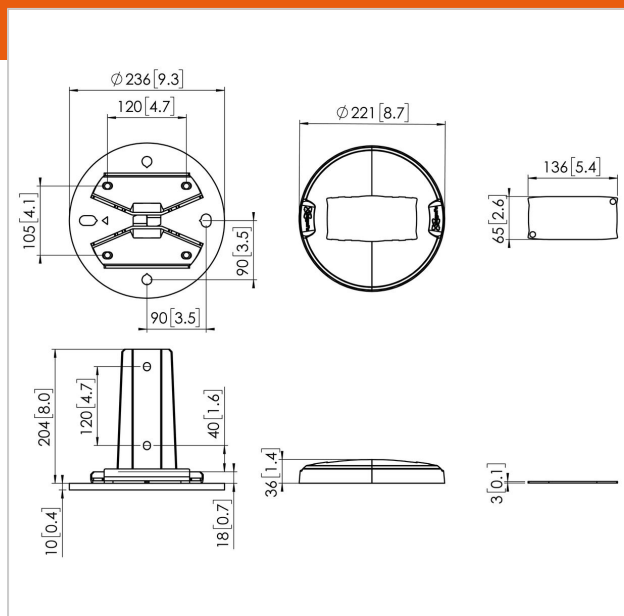

PUC 1910 Placa de techo fija

Número de artículo (SKU) 7219100
 Color Negro

Beneficios clave

- Modular

La PUC 1910 forma parte del sistema Connect-it para 'videowall' universal. Gracias a la modularidad, puedes crear tu propio soporte de techo para un sistema de 'videowall'. Consulta nuestro Asesor de montaje Pro-AV para ver todas las posibilidades.

PUC 1910 Placa de techo fija

VOGEL'S HOLDING BV 2019 (c) Todos los derechos reservados.
Sujeto a errores tipográficos y a correcciones técnicas y de precios.
Fecha: 2019-04-26

www.vogels.com

Especificaciones

Número de tipo de producto	PUC 1910
Número de artículo (SKU)	7219100
Color	Negro
Caja individual EAN	8712285336782
Certificación TÜV	Si
Garantía	5 años
Carga máx. de peso (kg)	337.5
Opciones de placa de techo	Plano (fijo)
Tipos de techo	Techo plano
Tacos Fischer en el interior	Si