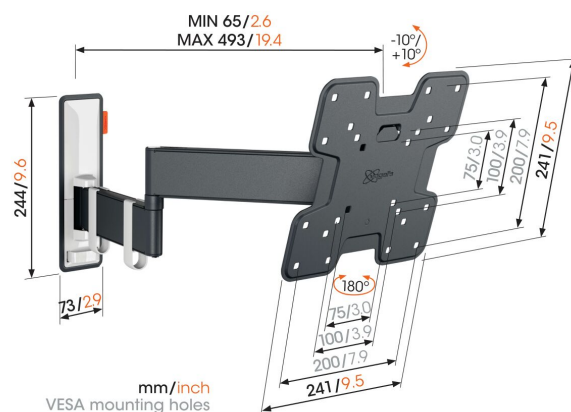

## TVM 3242 Support TV Orientable (noir)

### Principaux avantages

- OneFinger™ Movement - Faites pivoter votre télévision dans n'importe quelle position
- Maintenez votre téléviseur toujours de niveau (horizontalement et verticalement)
- Clips de câble inclus : guidez vos câbles électriques du téléviseur au mur
- Inclinaison sans effort – Évitez les reflets et inclinez de  $-10^{\circ}$  à  $10^{\circ}$
- Tournez votre téléviseur jusqu'à  $180^{\circ}$  grâce à des bras longs de 49 cm

### Élégant et sûr : support mural TV totalement orientable pour téléviseurs de 19 à 43 pouces

Avec cet élégant support mural TV COMFORT Full-Motion +, vous optez pour la sécurité, le design et un confort visuel optimal. Le support mural est très robuste et peut résister à une utilisation intensive. Comme le support mural peut pivoter jusqu'à  $180^{\circ}$ , vous pouvez profiter de votre téléviseur depuis n'importe quel angle de la pièce. L'inclinaison est possible jusqu'à un angle de  $20^{\circ}$  ( $10^{\circ}$  en avant et en arrière). Le support mural TV convient aux téléviseurs de 19 à 43 pouces pesant jusqu'à 15 kg.

# Spécifications

Dimensions min. écran (pouce)	19
Dimensions max. écran (pouce)	43
Modèle min. trous de fixations hor. (mm)	75
Modèle max. trous de fixations hor. (mm)	200
Modèle min. trous de fixation vert. (mm)	75
Modèle max. trous de fixation vert. (mm)	200
Modèle universel ou fixe de trous de fixation	Fixe
Hauteur max. interface (mm)	241
Largeur max. interface (mm)	241
Charge max. (kg)	15
Charge max. (Lbs)	33.07
Pivoter	Orientable (jusqu'à 180°)
Nombre de points de pivot	3
Inclinaison	Inclinaison jusqu'à 20°
Rangement des câbles	Serre-câble
Niveau à bulle fourni	Oui
Hauteur	241
Largeur	241
N° d'article (SKU)	3832420
EAN emballage unitaire	8712285355349
Couleur	Gris
Certifications	EPD TÜV
Certifié TÜV	Oui
Garantie	10 ans