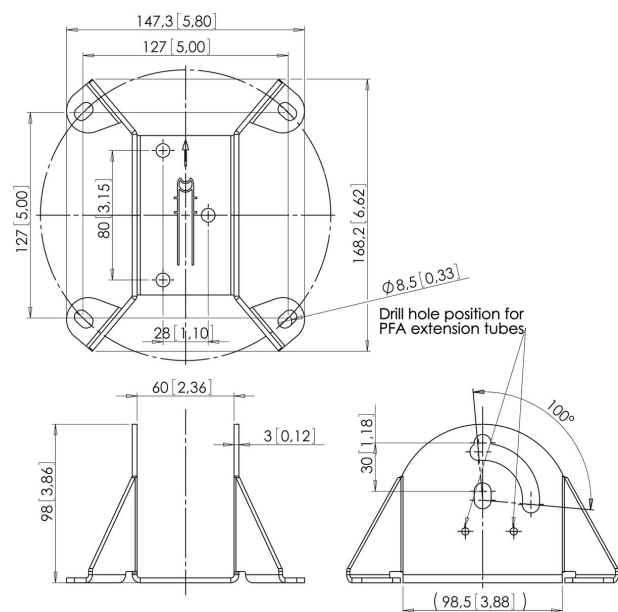

## PFA 9010 Plafondplaat

De PFA 9010 plafondplaat kan worden gebruikt voor bevestiging van displays en projectoren aan het plafond in combinatie met de modulaire plafondbuizen.

# Specificaties

Artikelnummer (SKU)	7390104
Kleur	Zilver
EAN enkele doos	8712285312809
TÜV-gecertificeerd	Ja
Kantelen	Kantelsysteem tot 90°
Garantie	5 jaar
Max. laadgewicht (kg)	60
Type plafond	Vlak / schuin plafond
Fischer inbegrepen	Ja