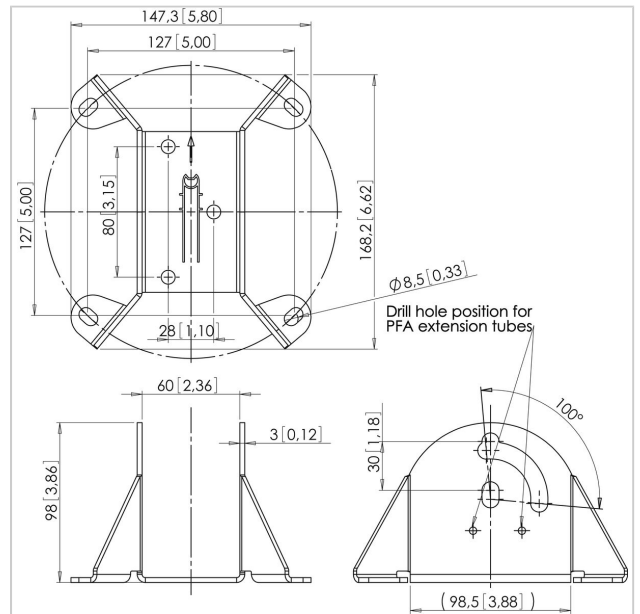

De PFA 9010 maakt deel uit van het modulaire systeem van Vogel's Professional waarmee u uw eigen oplossing voor plafondbevestiging kunt creëren voor displays en projectoren. Voor het bevestigen van displays combineert u de PFA 9010 met de modulaire plafondbuizen (PFA 9003/ 9004/ 9015/ 9016), een draai- en kantelunit (PFA 9001/ 9002) en de een display-interface (FAU 3125/ 3150). Voor het bevestigen van projectoren combineert u deze plafondplaat met de modulaire plafondbuizen (PFA 9003/ 9004/ 9015/ 9016) en een projector-interface (VPC 545, PPC 200).

## Specificaties

Numer producttype	PFA 9010
Artikelnummer (SKU)	7390104
Kleur	Zilver
EAN enkele doos	8712285312809
TÜV-gecertificeerd	Ja
Kantelen	Kantelsysteem tot 90°
Garantie	5 jaar
Max. laadgewicht (kg)	60
Type plafond	Vlak / schuin plafond
Fischer inbegrepen	Ja