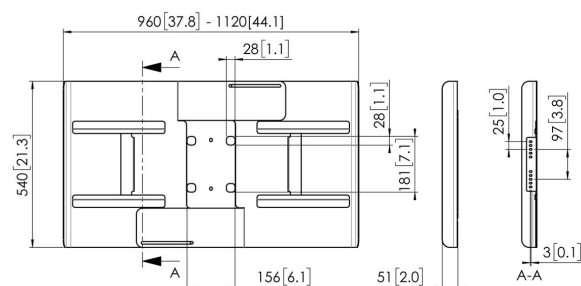

## PFA 9115 Кожухи для задней стенки дисплеев в ландшафтной ориентации 42-49"

Универсальные кожухи для задней стенки дисплеев позволяют спрятать кабели и плееры, расположенные за дисплеем, а также предотвратить их повреждение. Кожухи могут использоваться в решениях потолочного или напольного монтажа серии Connect-it. PFA 9115 и PFA 9116 подходят для монтажа дисплея в ландшафтной ориентации на одиночную штангу, PFA 9120 и PFA 9121 - для монтажа дисплея в портретной ориентации на одиночную штангу.

### **Характеристики**

Артикул (SKU)	7291150
Цвет	Черный
Код EAN отдельной коробки	8712285324864
Гарантия	5 лет
Макс. размер экрана (дюймов)	49
Мин. размер экрана (дюймов)	42

VOGEL'S HOLDING BV (©)

Все права защищены.  
Возможны опечатки и  
изменение технических  
параметров и цен.