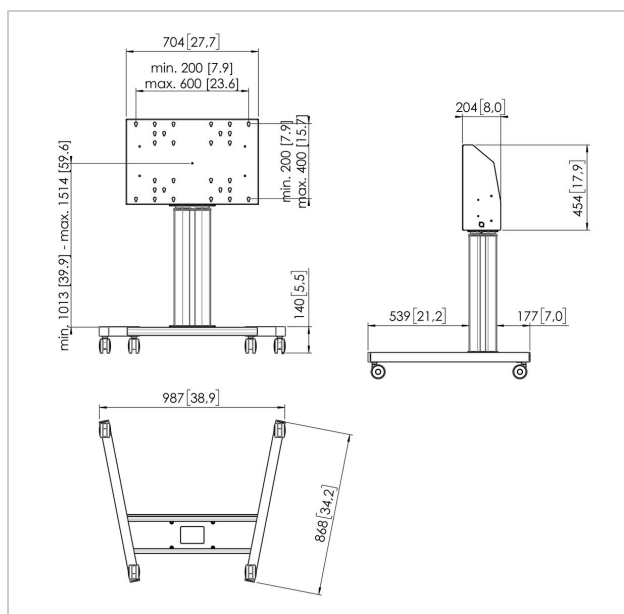

TE5064B Trolley motorisé 50 cm

N° d'article (SKU)
Couleur

7950650
Noir

Principaux avantages

- Installation facile
- Réglable en hauteur jusqu'à 50 cm

Trolley motorisé kit TE5064

Taille d'écran : Installation: 600x400 Charge maximale : 120 kg / 264 lbs Kit composé de: • 1x PFT 8525 Châssis de trolley • 1x PFFE 7105 Système motorisé de levage d'écran 50 cm • 1x Boîtier d'interface PFI 3061 pour PFFE 7105/7106 Utilisez la bande de sécurité optionnelle PFA 9119 pour empêcher tout dommage lorsque le mouvement automatique est bloqué par un objet.

TE5064B Trolley motorisé 50 cm

VOGEL'S HOLDING BV 2019 (c) Tous droits réservés.
Sous réserve d'erreurs d'impression et de modifications
techniques ou de prix.
Date :2020-08-26

www.vogels.com

Spécifications

N° type produit	TE5064
N° d'article (SKU)	7950650
Couleur	Noir
EAN emballage unitaire	8712285343803
Largeur	987
Profondeur	868
Garantie	5 ans
Dimensions min. écran (pouce)	40
Dimensions max. écran (pouce)	90
Charge max. (kg)	120
Certifications	CE
Distance max. au sol - centre écran (mm)	1514
Distance min. au sol - centre écran (mm)	1013
Motorisé	True
Télécommandé	Oui
Travel	500