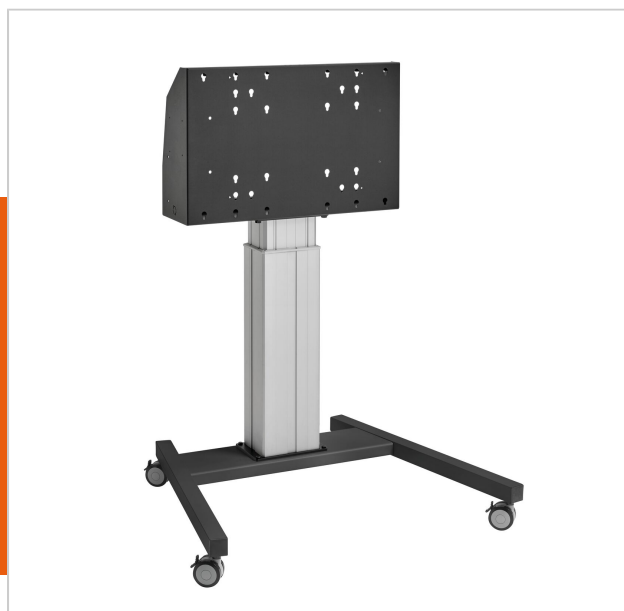

TE5064B Trolley motorisé 50 cm

N° d'article (SKU)
Couleur

7950650
Noir

Principaux avantages

- Installation facile
- Réglable en hauteur jusqu'à 50 cm

Trolley motorisé kit TE5064

Taille d'écran : Installation: 600x400 Charge maximale : 120 kg / 264 lbs Kit composé de: • 1x PFT 8525 Châssis de trolley • 1x PFFE 7105 Système motorisé de levage d'écran 50 cm • 1x Boîtier d'interface PFI 3061 pour PFFE 7105/7106 Utilisez la bande de sécurité optionnelle PFA 9119 pour empêcher tout dommage lorsque le mouvement automatique est bloqué par un objet.

TE5064B Trolley motorisé 50 cm

VOGEL'S HOLDING BV 2019 (c) Tous droits réservés.
Sous réserve d'erreurs d'impression et de modifications
techniques ou de prix.
Date :2020-08-26

www.vogels.com

Spécifications

N° type produit	TE5064
N° d'article (SKU)	7950650
Couleur	Noir
EAN emballage unitaire	8712285343803
Largeur	987
Profondeur	868
Garantie	5 ans
Dimensions min. écran (pouce)	40
Dimensions max. écran (pouce)	90
Charge max. (kg)	120
Certifications	CE
Distance max. au sol - centre écran (mm)	1514
Distance min. au sol - centre écran (mm)	1013
Motorisé	True
Télécommandé	Oui
Travel	500