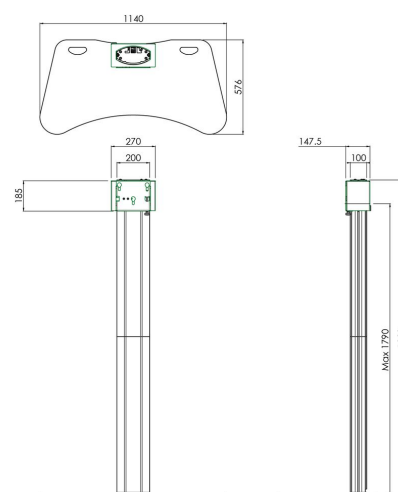

S062.3000 Piedistallo da pavimento per schermi

Per le installazioni più impegnative nel settore del noleggio, offriamo un piedistallo da pavimento divisibile per schermi, funzionale e versatile. Ideale per i luoghi in cui è richiesto uno smontaggio rapido.

**Smart
metals**
MOUNTING SOLUTIONS

S062.3000 Piedistallo da pavimento per schermi

Smart
metals
WORKING SOLUTIONS

Specifiche

Dimensione massima dello schermo (pollici)	90
Distanza massima dal pavimento - centro di visione (mm)	1790
Massimo peso di carico (kg)	85
Massimo peso di carico (Lbs)	187.39
Altezza	1929
Larghezza	1140
Profondità	576
Numero dell'articolo (SKU)	S062.3000
EAN scatola singola	8718868872593
Colore	Argento
Garanzia	5 anni