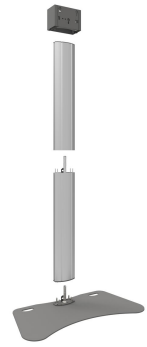

S062.3000 Piedistallo da pavimento per schermi

Per le installazioni più impegnative nel settore del noleggio, offriamo un piedistallo da pavimento divisibile per schermi, funzionale e versatile. Ideale per i luoghi in cui è richiesto uno smontaggio rapido.

**Smart
metals**
MOUNTING SOLUTIONS

S062.3000 Piedistallo da pavimento per schermi

Smart
metals
WORKING SOLUTIONS

Specifiche

Dimensione massima dello schermo (pollici)	90
Distanza massima dal pavimento - centro di visione (mm)	1790
Massimo peso di carico (kg)	85
Massimo peso di carico (Lbs)	187.39
Altezza	1929
Larghezza	1140
Profondità	576
Numero dell'articolo (SKU)	S062.3000
EAN scatola singola	8718868872593
Colore	Argento
Garanzia	5 anni