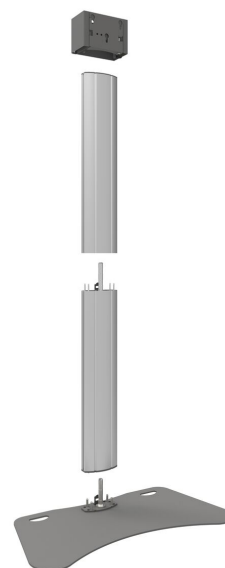

S062.3000 Piedistallo da pavimento per schermi

Per le installazioni più impegnative nel settore del noleggio, offriamo un piedistallo da pavimento divisibile per schermi, funzionale e versatile. Ideale per i luoghi in cui è richiesto uno smontaggio rapido.

**Smart
metals**
MOUNTING SOLUTIONS

S062.3000 Piedistallo da pavimento per schermi

Smart
metals
WORKING SOLUTIONS

Specifiche

Dimensione massima dello schermo (pollici)	90
Distanza massima dal pavimento - centro di visione (mm)	1790
Massimo peso di carico (kg)	85
Massimo peso di carico (Lbs)	187.39
Altezza	1929
Larghezza	1140
Profondità	576
Numero dell'articolo (SKU)	S062.3000
EAN scatola singola	8718868872593
Colore	Argento
Garanzia	5 anni