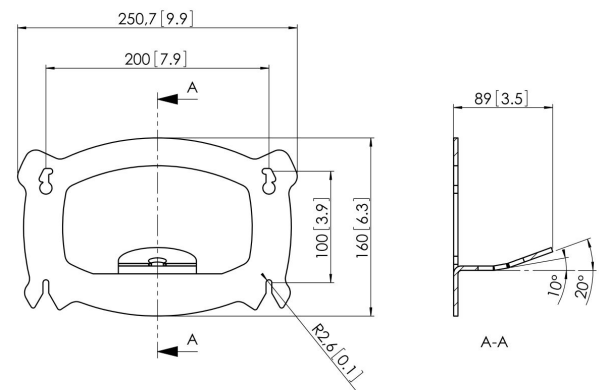

PFI 3020 Interface 200x100

PFI 3020 Interface 200x100

Specifiche

Numero dell'articolo (SKU)	7230200
Colore	Nero
EAN scatola singola	8712285317286
Certificazione TÜV	Sì
Inclinazione	Inclinazione fino a 20°
Garanzia	5 anni
Massimo peso di carico (kg/Lbs)	30 / 66.14
Dimensione massima del bullone	M6
Altezza massima dell'interfaccia (mm)	160
Larghezza massima dell'interfaccia (mm)	251
Dimensione massima dello schermo (pollici)	32
Dimensione minima dello schermo (pollici)	23