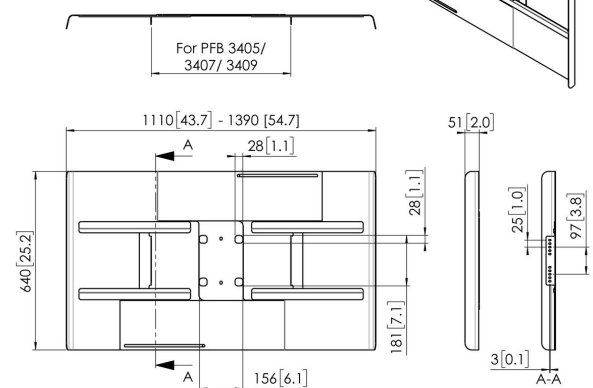

PFA 9116 Afdekkap landscape 50-55"

Universele display afdekkappen zijn ontworpen om de achterkant van het scherm af te dekken, om kabels en connectoren uit het zicht achter de kap weg te werken. De afdekkappen kunnen in combinatie met Connect-it plafond en Connect-it vloeroplossingen gebruikt worden. De PFA 9115 en PFA 9116 zijn geschikt voor landscape montage aan een enkele buis. De PFA 9120 en PFA 9121 zijn geschikt voor portrait montage aan een enkele buis.

PFA 9116 Afdekkap landscape 50-55"

Specificaties

Artikelnummer (SKU)	7291160
Kleur	Zwart
EAN enkele doos	8712285324888
Garantie	5 jaar
Max. grootte beeldscherm (inch)	55
Min. grootte beeldscherm (inch)	50