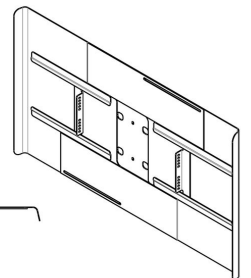

PFA 9116 Afdekkap landscape 50-55"

Universele display afdekkappen zijn ontworpen om de achterkant van het scherm af te dekken, om kabels en connectoren uit het zicht achter de kap weg te werken. De afdekkappen kunnen in combinatie met Connect-it plafond en Connect-it vloeroplossingen gebruikt worden. De PFA 9115 en PFA 9116 zijn geschikt voor landscape montage aan een enkele buis. De PFA 9120 en PFA 9121 zijn geschikt voor portrait montage aan een enkele buis.

PFA 9116 Afdekkap landscape 50-55"

Specificaties

Artikelnummer (SKU)	7291160
Kleur	Zwart
EAN enkele doos	8712285324888
Garantie	5 jaar
Max. grootte beeldscherm (inch)	55
Min. grootte beeldscherm (inch)	50