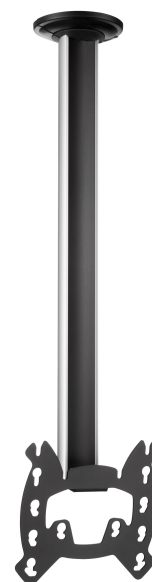

EFC 6215 Support TV Plafond

Le nouveau support de plafond EFC 6215 de Vogel's a été spécialement conçu pour suspendre de façon totalement sûre un écran plat LCD au plafond. Une solution spéciale pour les pièces où vous ne pouvez pas forer dans les murs. Pour suspendre un téléviseur au-dessus d'un lit ou dans un coin. Ce support présente un design stylé à la fois élané et compact dans n'importe quel décor.

EFC 6215 Support TV Plafond

Spécifications

| | |
|---|---|
| N° d'article (SKU) | 7262154 |
| Couleur | Noir |
| EAN emballage unitaire | 8712285318320 |
| Longueur | 800 |
| Certifié TÜV | Oui |
| Inclinaison | Inclinaison jusqu'à 20° |
| Pivoter | Jusqu'à 20° |
| Garantie | À vie |
| Charge max. (k/Lbs) | 30 / 66.14 |
| Dim. max. boulon | M8 |
| Hauteur max. interface (mm) | 242 |
| Largeur max. interface (mm) | 256 |
| Auto-blocage | False |
| Types de plafonds | Plafond plat |
| Fischer intégré | Oui |
| Options de hauteur | Hauteur fixe |
| Fondion de mise de niveau | Mise de niveau horizontale après installation |
| Distance max. au plafond - centre écran (mm) | 809 |
| Dimensions max. écran (pouce) | 42 |
| Dimensions min. écran (pouce) | 23 |
| Modèle universel ou fixe de trous de fixation | Fixe |