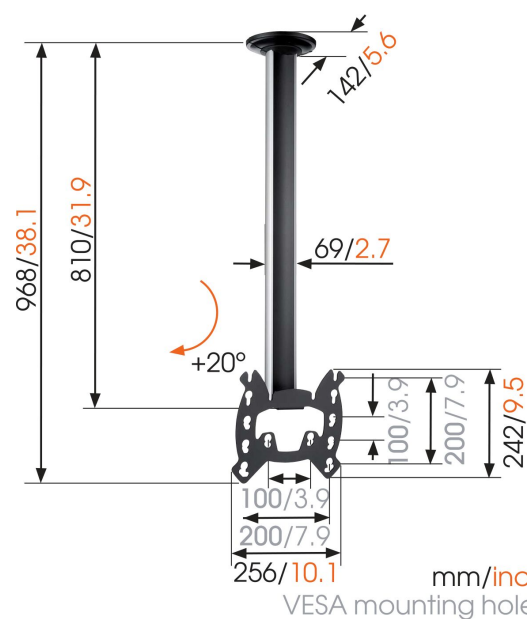

EFC 6215 Support TV Plafond

Le nouveau support de plafond EFC 6215 de Vogel's a été spécialement conçu pour suspendre de façon totalement sûre un écran plat LCD au plafond. Une solution spéciale pour les pièces où vous ne pouvez pas forer dans les murs. Pour suspendre un téléviseur au-dessus d'un lit ou dans un coin. Ce support présente un design stylé à la fois élané et compact dans n'importe quel décor.

EFC 6215 Support TV Plafond

Spécifications

| | |
|---|---|
| N° d'article (SKU) | 7262154 |
| Couleur | Noir |
| EAN emballage unitaire | 8712285318320 |
| Longueur | 800 |
| Certifié TÜV | Oui |
| Inclinaison | Inclinaison jusqu'à 20° |
| Pivoter | Jusqu'à 20° |
| Garantie | À vie |
| Charge max. (k/Lbs) | 30 / 66.14 |
| Dim. max. boulon | M8 |
| Hauteur max. interface (mm) | 242 |
| Largeur max. interface (mm) | 256 |
| Auto-blocage | False |
| Types de plafonds | Plafond plat |
| Fischer intégré | Oui |
| Options de hauteur | Hauteur fixe |
| Fondion de mise de niveau | Mise de niveau horizontale après installation |
| Distance max. au plafond - centre écran (mm) | 809 |
| Dimensions max. écran (pouce) | 42 |
| Dimensions min. écran (pouce) | 23 |
| Modèle universel ou fixe de trous de fixation | Fixe |