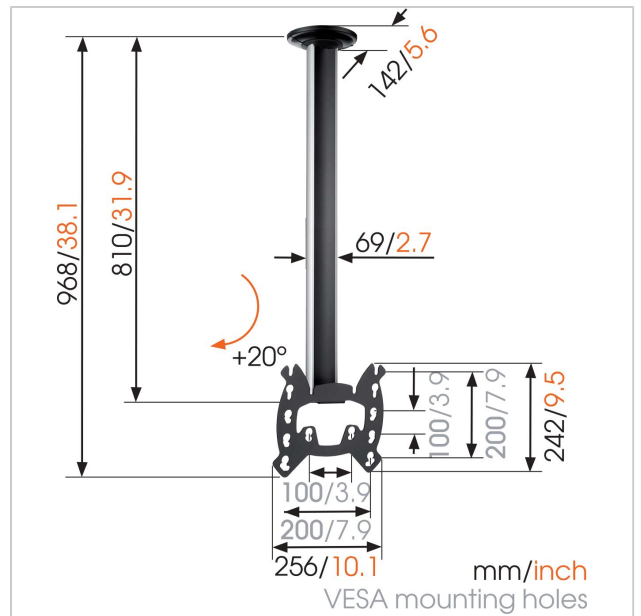

## EFC 6215 Support TV Plafond

N° d'article (SKU)  
Couleur

7262154  
Noir

### Principaux avantages

- Rangement des câbles
- Mise de niveau après l'installation

Le nouveau support de plafond EFC 6215 de Vogel's a été spécialement conçu pour suspendre de façon totalement sûre un écran plat LCD au plafond. Une solution spéciale pour les pièces où vous ne pouvez pas forer dans les murs. Pour suspendre un téléviseur au-dessus d'un lit ou dans un coin. Ce support présente un design stylé à la fois élancé et compact dans n'importe quel décor.

The EFC 6215 ceiling mount is made for medium sized TVs from 23 - 40 inches. It can tilt up to 20 degrees and supports flat screens of up to 30 kg / 66 lbs. It includes a leveling function which makes it easy to hang the mount straight. All cables are neatly hidden from sight with the double cable inlay system.

## Spécifications

N° type produit	EFC 6215
N° d'article (SKU)	7262154
Couleur	Noir
EAN emballage unitaire	8712285318320
Certifié TÜV	Oui
Inclinaison	Inclinaison jusqu'à 20°
Pivoter	Jusqu'à 20°
Garantie	À vie
Charge max. (kg)	30
Dim. max. boulon	M8
Hauteur max. interface (mm)	242
Largeur max. interface (mm)	256
Auto-blocage	False
Types de plafonds	Plafond plat
Fischer intégré	Oui
Options de hauteur	Hauteur fixe
Fonction de mise de niveau	Mise de niveau horizontale après installation
Distance max. au plafond - centre écran (mm)	809
Modèle universel ou fixe de trous de fixation	Fixe