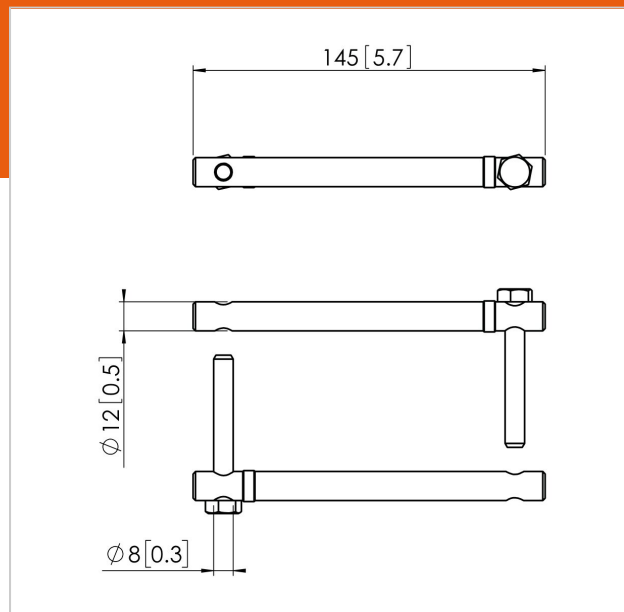

PUA 9503 Pole coupler for PUC 25xx

Numero dell'articolo (SKU) 7295054
Colore Argento

E' possibile abbinare 2 tubi della serie Connect-it (PUC 2508/
2515/ 2530) al modello PUA 9503.

PUA 9503 Pole coupler for PUC 25xx

www.vogels.com

VOGEL'S HOLDING BV 2019 (c) Tutti i diritti riservati
Soggetto a errori di stampa, modifiche tecniche e di prezzo.
Data:2019-05-15

Specifiche

Numero del tipo di prodotto	PUA 9503
Numero dell'articolo (SKU)	7295054
Colore	Argento
EAN scatola singola	8712285319402
Certificazione TÜV	Sì
Garanzia	5 anni
Massimo peso di carico (kg)	80