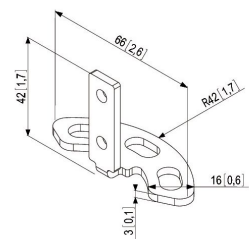

PFA 9101 Base de suelo para PUC 23

La placa de suelo PFA 9101 forma parte del sistema modular Connect-it con el que podrá crear su propia solución de suelo-techo para pantallas pequeñas y medianas.

PFA 9101 Base de suelo para PUC 23

Especificaciones

Número de artículo (SKU)	7295044
Color	Negro
Caja individual EAN	8712285318269
Garantía	5 años

VOGEL'S HOLDING BV (©)

Todos los derechos reservados.
Sujeto a errores tipográficos y
a correcciones técnicas y de
precios.