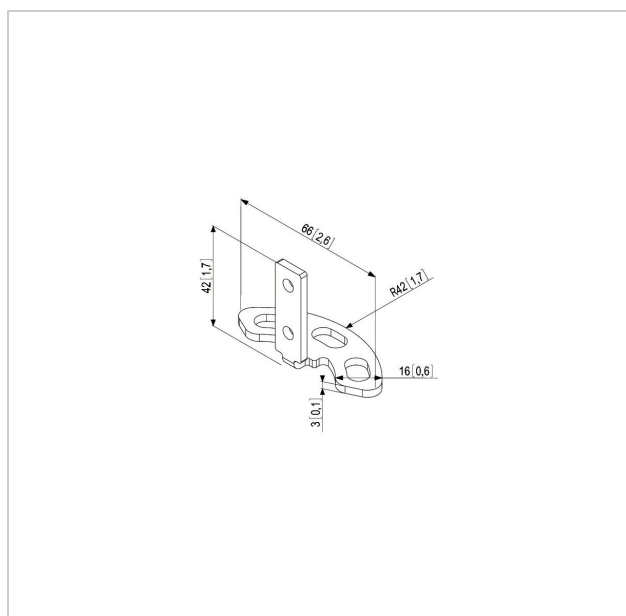

PFA 9101 Base de suelo para PUC 23xx

Número de artículo (SKU) 7295044
Color Negro

La placa de suelo PFA 9101 forma parte del sistema modular Connect-it con el que podrá crear su propia solución de suelo-techo para pantallas pequeñas y medianas.

PFA 9101 Base de suelo para PUC 23xx

www.vogels.com

VOGEL'S HOLDING BV 2019 (c) Todos los derechos reservados.
Sujeto a errores tipográficos y a correcciones técnicas y de precios.
Fecha: 2019-05-14

Especificaciones

Número de tipo de producto	PFA 9101
Número de artículo (SKU)	7295044
Color	Negro
Caja individual EAN	8712285318269
Garantía	5 años